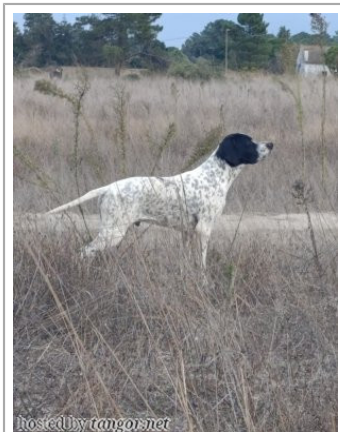

XEFF DAS EMANAÇÕES

2025-05-22 (M) LOP 656035
Couleur : Branco e Preto
[fiche affixe](#)

Père
SONY DAS EMANAÇÕES
2021-08-26 (M)
LOP 603796
- Branco e Preto

PABLO DAS EMANAÇÕES
2019-08-06 (M) LOP 570775 -
BRANCO E LARANJA