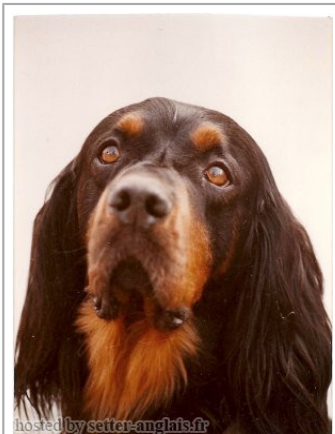

BETTY DU GRAND VALY

(F) LOF 19114/3506
Couleur : NOIR ET FEU
[fiche affixe](#)

Père PHEBUS DE LAGE DE BRANA (M) LOF 12863/1656 	KINFAYRE MAESTRO (M) 11905/1277 - NOIR ET FEU	KINFAYRE MUNGO (M) KC.REG18954/75	BENJIMEN BEN OF GLENRINNES (M) KCSB2788BH inconnu
	INVERCASSLEY TERN (F) LOF 10841/1215 (CHIB)	KINFAYRE MICALA (F)	TEAL OF CRAFTNANT (M) KCSB1526BE
Mère ROMY DE LAGE DE BRANA (F) LOF 12404 (CHB - CHT/GT) HD-A - NOIR ET FEU 	MERCURE DE LA HETRAIE EN FEU (M) LOF 9884/1056 (CH A - IB)	BORDERLAND UPPISH (F) KC-14537/70	TEMPLEOGUE LADY (F) KCSB2368AZ BORDERLAND OBERON (M) KC.REG12977/67 BORDERLAND KATE (F) KC.REG88173/66
	INVERCASSLEY TERN (F) LOF 10841/1215 (CHIB)	VENGEUR DES HALLIERS (M) LOF 7947/493 (CHB, CHIB, CHA) 	ISEULT DE LA HETRAIE EN FEU (F) LOF 729/706 (Tr - CH IB)
		TEAL OF CRAFTNANT (M) KCSB1526BE	JOKER OF CROMLIX 1967-04-14 (M) KCSB2123AX (FTCh) 
		BORDERLAND UPPISH (F) KC-14537/70	TEMPLEOGUE LADY (F) KCSB2368AZ BORDERLAND OBERON (M) KC.REG12977/67 BORDERLAND KATE (F) KC.REG88173/66