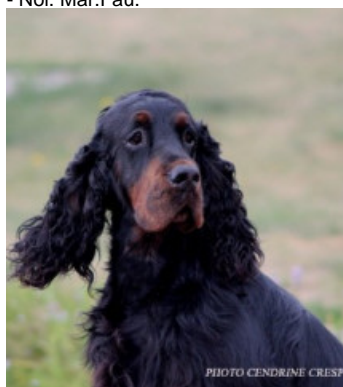

DIVINE COMEDIE DE COLEMPCE

2008-08-16 (F) LOF 38846

Couleur : Noi. Mar.Fau. / Titres : CHCS / Dyspl. : A
[fiche affixe](#)

Père
LUDSTAR VOYAGER
2005-11-19 (M)
LOF 37182/6604
(CHAMPION -CIE) HD-A
- Noi. Mar.Fau.