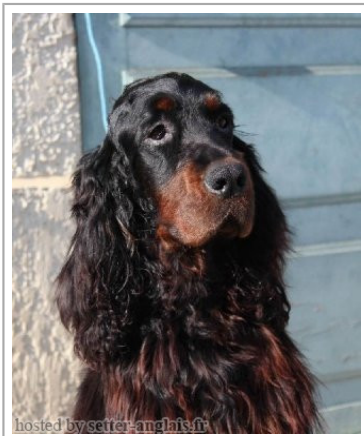

DIVINE COMEDIE DE COLEMPCE

2008-08-16 (F) LOF 38846

Couleur : Noi. Mar.Fau. / Titres : CHCS / Dyspl. : A
[fiche affixe](#)

Père
LUDSTAR VOYAGER
2005-11-19 (M)
LOF 37182/6604
(CHAMPION -CIE) HD-A
- Noi. Mar.Fau.

LUDSTAR TAMBURELLO (M) LOI
LO99136851-KCSB-3273CL
(CHIBCHIT.B) HD-B

SHANNAS JOURNALIST 1992-11-28
(M) LOI 476641 (Ita Ch, ChIB, D. Ch) HD-B

**WICKEMBERRY
PHILOSOPHER AT
LIRIC** (M) (GB Sh Ch)

SHANNAS MIDNIGHT BREEZE (F)