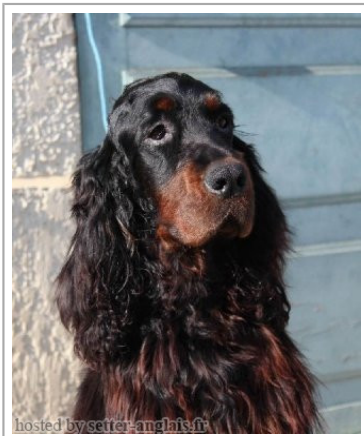

DIVINE COMEDIE DE COLEMPCE

2008-08-16 (F) LOF 38846

Couleur : Noï. Mar.Fau. / Titres : CHCS / Dyspl. : A
[fiche affixe](#)

<p>Père LUDSTAR VOYAGER 2005-11-19 (M) LOF 37182/6604 (CHAMPION -CIE) HD-A - Noï. Mar.Fau.</p> 	<p>LUDSTAR TAMBURELLO (M) LOI LO99136851-KCSB-3273CL (CHIBCHIT.B) HD-B</p> 	<p>SHANNAS JOURNALIST 1992-11-28 (M) LOI 476641 (Ita Ch, ChIB, D. Ch) HD-B</p> 	<p>WICKENBERRY PHILOSOPHER AT LIRIC (M) (GB Sh Ch)</p> 
<p>Mère THE NEW DAWN DE COLEMPCE 2002-06-25 (F) LOF 33549/6842 (CH.ES.B) HD-A - Noï. Mar.Fau.</p> 	<p>XMABUBALY DEVENPORT (M) LOSH851666 (CHLU.B)</p>	<p>inconnu</p>	<p>inconnu</p>
	<p>LUDSTAR WORLD CUP LOI_532175 1995-12-20 (F) LOF 28949/5539 (CHAMPION -CHES.B -CHLU.B -CHMC.B) HD-A - Noï. Mar.Fau.</p> 	<p>SHANNAS JOURNALIST 1992-11-28 (M) LOI 476641 (Ita Ch, ChIB, D. Ch) HD-B</p> 	<p>WICKENBERRY PHILOSOPHER AT LIRIC (M) (GB Sh Ch)</p> 
<p>HD-A Tatouage : 2GAK505 Sang italien (estimation) : 75 % Estimation des points au pédigrée : 20</p>		<p>LIRIC A STAR IS BORN 1992-06-21 (F) LOI 476642 (CH. IB. CH. B. ITAL.)</p> 	<p>SHANNAS MIDNIGHT BREEZE (F)</p>
			<p>WICKENBERRY MAVERICK AT LIRIC (M)</p>
			<p>DALHANNA NEMASIS AT LIRIC (F)</p>

Taux de consanguinité (estimation) : 7.8 %

[SHANNAS JOURNALIST](#) (3,4 X 3) : 0.049805
[LIRIC A STAR IS BORN](#) (4 X 3) : 0.015625
[CAREK HATTIE BROWN AT WICKENBERRY](#) (6,6,6,7,7 X 5,6,6) : 0.003906
[LOURDACE MINEER AT LIRIC](#) (6,6,6,7,7 X 5,6,6) : 0.003906
[LOCHFAIN THE NOBLE DRAGON](#) (5,6,6 X 5,5) : 0.003906
[WICKENBERRY PHILOSOPHER AT LIRIC](#) (4,5,8 X 4) : 0.000488
[WINTERWOOD WILLOW](#) (5,6,8 X 5) : 0.000244