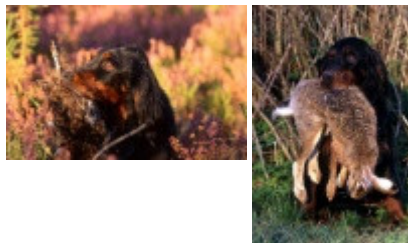

Taux de consanguinité (estimation) : 33.6 %

BLACK DEVIL'S IKARA (2 X 1) : 0.312500

KYLBRECK OF FREEBIRCH (5,5,5,6 X 4,4) : 0.011719

ONDRA VON DER BIRKENKLAUSE (5,5,5,6 X 4,4) : 0.011719

HESTER VON DER BIRKENKLAUSE (7,7,7,8 X 6,6,8,8) : 0.000183

JENNY DE LA GORDONNIERE (7,7,7,8 X 6,6,8,8) : 0.000183

Note : les données ne sont pas garanties. Elles ont été entrées par les membres sans garantie d'exactitude.