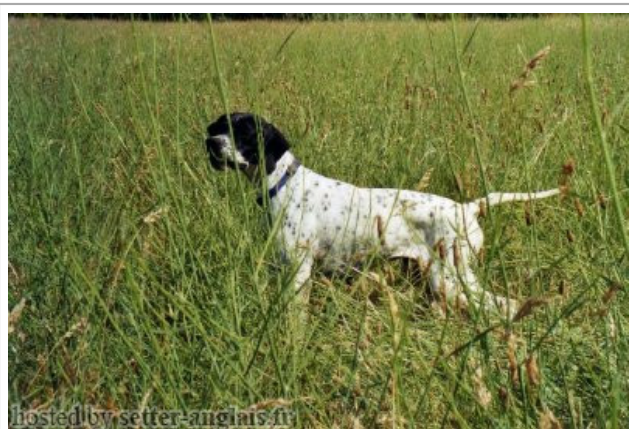

RAISSA

2001-07-26 (F) LOF 88725/15720
Couleur : Noï. PBI.Env.

Père <u>ARTU MADONNA DEL CARMINE</u> (M)	<u>IBERO DE SOL DE NAVELINA</u> (M) LOI 98147810	<u>ENZO DE LA MAZORRA</u> 1989-06-27 (M)	 <u>VER DE PLAYABARRI</u> 1984-02-08 (M) LOF 58593/6648- (CHIT, CH GQ, TR) - Fau. PBI.Env.
		<u>FALLA DE SOL DE NAVELINA</u> (F) LOE 0438127	<u>BONA DE LA MAZORRA</u> (F)
Mère <u>CARIDDI DELLA CISA</u> (F) LOI 9836555	<u>DALIDA DEL CHIETO</u> (F) LOI 190170	inconnu	 <u>ZILL DELLA CISA</u> (M) LOI 145950
		inconnu	<u>ARIA DE LA COTANCE</u> 1985-01-20 (F) LOF 53283/10135 - Fau. PBI.TLi.
	<u>RIBOT DELLA NOCE</u> 1995-04-25 (M) LOI PT189608 (CHIT, CH GQ, CH(IT)T, CH(IT)B) - BIANCO NERO MASCHERA SIMMETRICA	<u>CARIDDI DEL VENTO</u> 1987-11-22 (M) LOI PT153233 (CHIT CHINT) - BIANCO ARANCIO MASCHERA ORECCHIE	 <u>ASTOR DELLA MARCIOLA</u> 1982-11-30 (M) LOI PT126190 - BIANCO NERO
		<u>EDY</u> 1991-08-04 (F) LOI PT171935 - BIANCO NERO MASCHERA GRANDI MACC	 <u>AMO DEL VENTO</u> 1984-08-17 (F) LOI PT132884 (Camp. Ripr.) - BIANCO E NERO MASCHERA PICCHIETT
	<u>META DELLA CISA</u> (F) LOI 177176	inconnu	 <u>IPPOCRATE DEL VENTO</u> 1982-08-31 (M) LOI PT119471 (Camp. Ripr.) - BIANCO E NERO TESTA DI MORO MACC
		inconnu	<u>CLASTIDIUM FRINE</u> 1984-07-05 (F) LOI PT130378 - BIANCO ARANCIO STELLA IN FRONTE
		inconnu	inconnu
		inconnu	inconnu
		inconnu	inconnu

Cotation : 2
Tatouage : 2CKL568
Sang italien (estimation) : 100 %
Estimation des points au pédigrée : 8

Résultats expositions

Lieu	Date	Classe	Juge	Qualif.	Pts
FR Frejus Exposition Canine Interna	2003-04-21	COF	Pierre Derouet	RCACIB	13
Total des points					13