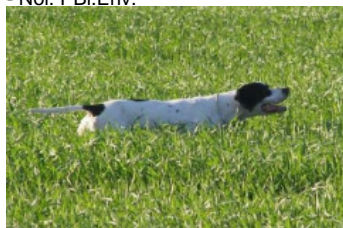

PICENUM LUXOR

2003-11-04 (M) LOF 95125/14308
Couleur : Noï. PBI.Env.

Père
**FAUNELLO VON DER
POSTSCHWAIGE**
1999-06-09 (M)
LOI ES0223317
(CHIT)
- Noï. PBI.Env.

NOBEL 1996-07-01 (M) (CHIT) -
BIANCO ARANCIO