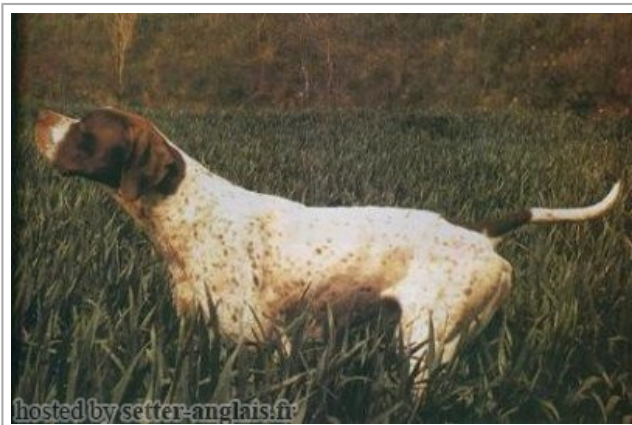

TIBET DE LA LEMBAZ

1982-01-18 (M) SHSB348366
 Titres : CH IB, CHIT, CH GQ
[fiche affixe](#)

Père MANDRAKE (M) 	LOR (M)	inconnu	inconnu
	inconnu	inconnu	inconnu
Mère RADE DE LA LEMBAZ (F)	BETA DELLA BOCCELLA (F)	inconnu	inconnu
	inconnu	inconnu	inconnu
	ONYX DE LA LEMBAZ (M) 	inconnu	inconnu
	inconnu	inconnu	inconnu
	ALFA DELLA MOLLE (F)	CLASTIDIUM MIRCO (M) (CH CS)	 CLASTIDIUM ISLO (M) LOI PT10266 (CH) - BIANCO ARANCIO
	inconnu	CLASTIDIUM IALA (F)	inconnu
	KERINA DEL VINCIO (F) LOI 42827	inconnu	inconnu