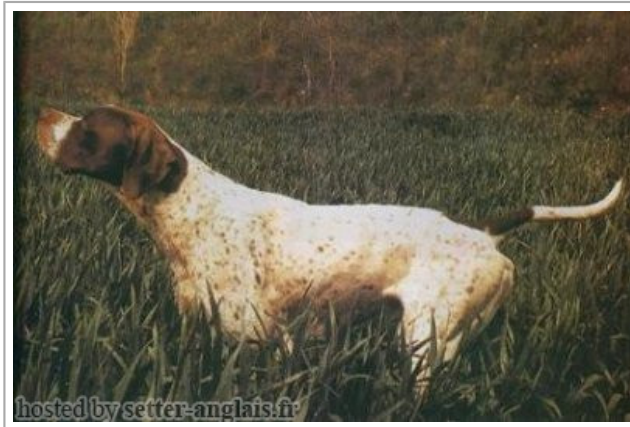

TIBET DE LA LEMBAZ

1982-01-18 (M) SHSB348366
 Titres : CH IB, CHIT, CH GQ
[fiche affixe](#)

Père MANDRAKE (M) 	LOR (M)	inconnu	inconnu
		inconnu	inconnu
Mère RADE DE LA LEMBAZ (F)	BETA DELLA BOCCELLA (F)	inconnu	inconnu
		inconnu	inconnu
	ONYX DE LA LEMBAZ (M) 	inconnu	inconnu
		inconnu	inconnu
	ALFA DELLA MOLLE (F)	CLASTIDIUM MIRCO (M) (CH CS)	 CLASTIDIUM ISLO (M) LOI PT10266 (CH) - BIANCO ARANCIO
		KERINA DEL VINCIO (F) LOI 42827	CLASTIDIUM IALA (F)