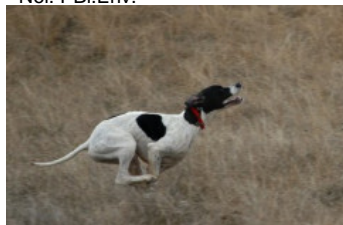

[PUL DEGLI UBERTI](#) 1982-02-02 (M)
LOI PT115239 (CH, Ch. Int. Lav., Ch. Ital.
Lav.) - BIANCO ARANCIO

[JAN DELLA PORPORA](#) 1977-03-21
(M) LOI PT071392 - BIANCO
ARANCIO STELLA MACCHIA AT

[LEDA DEGLI UBERTI](#) 1976-07-03 (F)
LOI PT065246 - BIANCO ARANCIO

[MIRKA DEL PRATESI](#) (F) LOI 133011

inconnu

inconnu

Mère
[ULENA DU MAS DU ZOUAVE](#)
2003-04-09 (F)
LOF 89192/16456
(TR)
- Noï. PBI.Env.