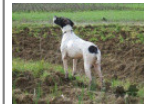

PETITE 2002-01-08 (F) LOI LO0231488 (Ch. Ital. Lav., Camp. Ripr.) - BIANCO NERO CON TESTA NERA MACCH