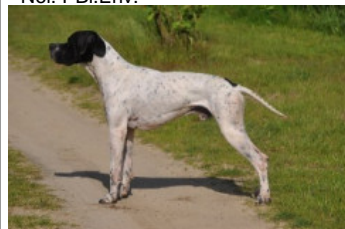

Père
GEOX DES TROIS BARONNIES
2011-06-23 (M)
LOF 101877/15803
(VOF/FTP, CH P, TR, TRGQ, CH CS, CHIT, CHR)
- Noi. PBI.Env.