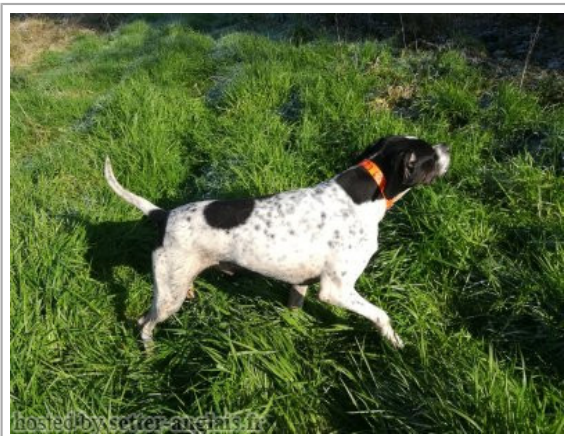

JAZZ

2014-01-10 (M) LOF 105054/16824
Couleur : Noi. PBI.Env.

Père
GARRY DE LA COUMETTE
2011-06-08 (M)
LOF 101691/16215
- Noi. PBI.Env.

ASKAR DE LANDA-GORI 2005-08-06
(M) LOF 93188/14156 (TR) HD-A - Fau.
PBI.Env.