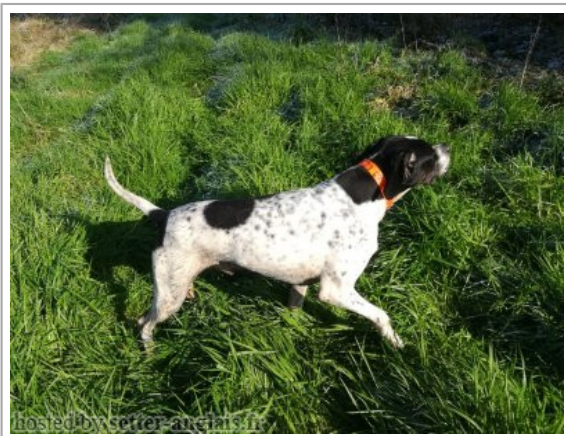

JAZZ

2014-01-10 (M) LOF 105054/16824
Couleur : Noï. PBI.Env.

hosted by server-anglais.fr

ASKAR DE LANDA-GORI 2005-08-06
(M) LOF 93188/14156 (TR) HD-A - Fau.
PBI.Env.

Père
GARRY DE LA COUMETTE
2011-06-08 (M)
LOF 101691/16215
- Noï. PBI.Env.

CHILKA DU POURQUERON
2007-09-26 (F) LOF 96311/17996 -
Noï. PBI.Env.

TITAN 2001-07-15 (M) LOI
LO01166881 (CH GQ, CH(IT)T) -
BIANCO ARANCIO MASCHERA
CHIUSA E

UNA DE LANDA-GORI 2003-01-02
(F) LOF 89030/16337 (TR, CH P, TRGQ)
- Fau. PBI.Env.