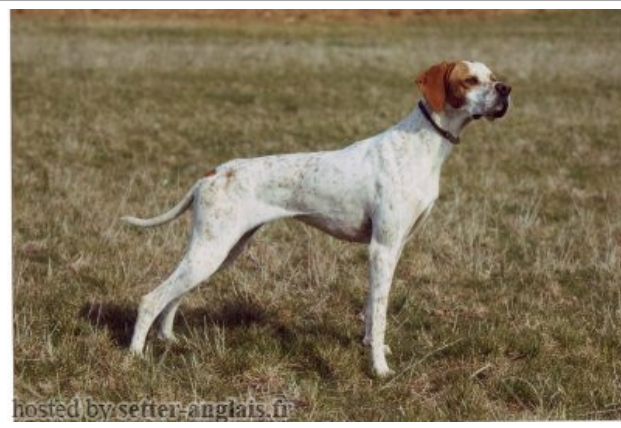

REXIE DES LANDES DU PECH

2000-08-09 (F) LOF 84973/15143
 Couleur : Fau. PBI.Env. / Titres : CH P, CH A
[fiche affixe](#)

Père
OTIS DES BUVEURS D'AIR
 1998-05-14 (M)
 LOF 81075/11843
 (CH CS, CH GQ, TR)
 - Noi. PBI.Env.

MIRCO DU BOIS D'ALDEBARAN
 1996-05-31 (M) LOF 77710/11044 (TR)
 - Noi. PBI.Env.

MORENA DU BOIS DES PERCHES
 1996-08-18 (F) LOF 77766/13315 -
 Fau. PBI.Env.

CLASTIDIUM MILTON 1989-12-24
 (M) PT163801 (Ch. Int. Lav., CH GQ) -
 BIANCO NERO MACCHIE AL
 CORPO