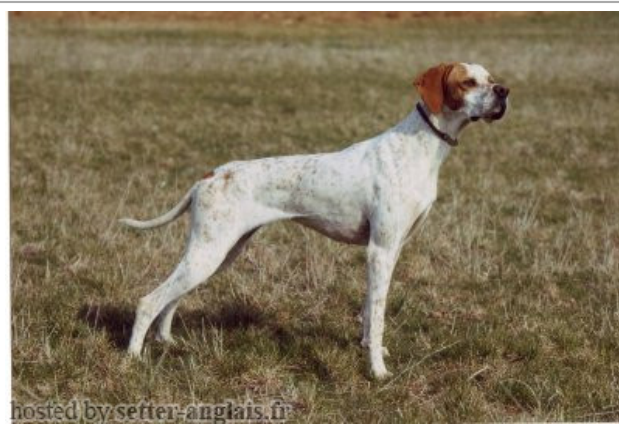

REXIE DES LANDES DU PECH

2000-08-09 (F) LOF 84973/15143
 Couleur : Fau. PBI.Env. / Titres : CH P, CH A
[fiche affixe](#)

Père
OTIS DES BUVEURS D'AIR
 1998-05-14 (M)
 LOF 81075/11843
 (CH CS, CH GQ, TR)
 - Noi. PBI.Env.

MIRCO DU BOIS D'ALDEBARAN
 1996-05-31 (M) LOF 77710/11044 (TR)
 - Noi. PBI.Env.

MORENA DU BOIS DES PERCHES
 1996-08-18 (F) LOF 77766/13315 -
 Fau. PBI.Env.

CLASTIDIUM MILTON 1989-12-24
 (M) PT163801 (Ch. Int. Lav., CH GQ) -
 BIANCO NERO MACCHIE AL
 CORPO