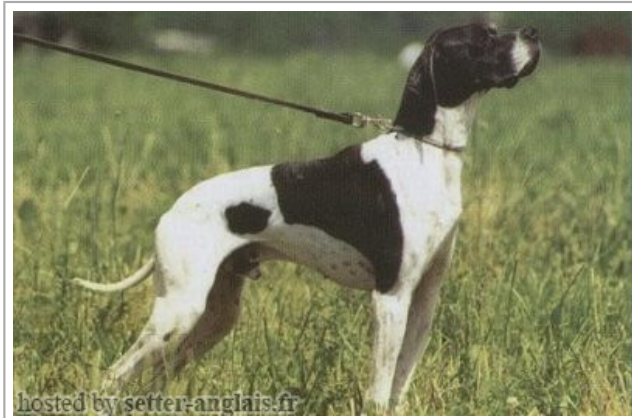

RONALDO

1997-04-27 (M) LOI PT198492

Couleur : BIANCO NERO MASCHERA MACCHIE COR / Titres : CH IGQ, TR, CH(IT)T, CH IT

Père <u>CARIDDI DEL VENTO</u> 1987-11-22 (M) LOI PT153233 (CHIT CHINT) - BIANCO ARANCIO MASCHERA.ORECCHIE	<u>ASTOR DELLA MARCIOLA</u> 1982-11-30 (M) LOI PT126190 - BIANCO NERO	<u>NICO</u> 1977-10-25 (M) LOI PT074274 - BIANCO ARANCIO	inconnu <u>FURIA</u> 1971-12-27 (F) LOI PT035411
Mère <u>EDY</u> 1991-08-04 (F) LOI PT171935 - BIANCO NERO MASCHERA GRANDI MACC	<u>AMOA DEL VENTO</u> 1984-08-17 (F) LOI PT132884 (Camp. Ripr.) - BIANCO E NERO MASCHERA PICCHIETT <u>IPPOCRATE DEL VENTO</u> 1982-08-31 (M) LOI PT119471 (Camp. Ripr.) - BIANCO E NERO TESTA DI MORO MACC	<u>DIANA DEL BALUARDO</u> 1976-09-02 (F) LOI PT070860 - BIANCO NERA <u>ASSO DEL VENTO</u> 1982-06-03 (M) LOI PT119446 - BIANCO NERO MASCHERA MACCHIA SUL <u>ESPERIA DEL VENTO</u> 1977-05-18 (F) LOI PT073795 (Camp. Ripr.) - BIANCO NERA TESTA QUASI COMPLET.	<u>DIOR DEL TIONES</u> 1975-05-15 (M) LOI PT060655 <u>THEA DELLA DORIA</u> 1971-06-10 (F) LOI PT031042 <u>ADONE</u> 1975-03-28 (M) LOI PT061089 <u>FIESTA DEL VENTO</u> 1977-05-13 (F) LOI PT073144 - BIANCO NERA TESTA DI MORO GRANDE <u>BOSS DEL GUERCIO</u> 1971-06-30 (M) LOI <u>OLIMPIA DEL VENTO</u> 1971-06-06 (F) LOI PT031228XXX
	<u>FAUNO DEL VENTO</u> 1977-05-13 (M) LOI PT073141 (Camp. Ripr.) - BIANCO NERO TESTA QUASI COMPLETA	<u>ESPERIA DEL VENTO</u> 1977-05-18 (F) LOI PT073795 (Camp. Ripr.) - BIANCO NERA TESTA QUASI COMPLET.	<u>SERNOS DEL BOCIA</u> 1967-07-16 (M) LOI PT007177 (CH T) - BIANCO ARANCIO <u>UGANDA DEL VENTO</u> 1975-03-30 (F) LOI PT057872 <u>BOSS DEL GUERCIO</u> 1971-06-30 (M) LOI <u>OLIMPIA DEL VENTO</u> 1971-06-06 (F) LOI PT031228XXX
	<u>CLASTIDIUM FRINE</u> 1984-07-05 (F) LOI PT130378 - BIANCO ARANCIO STELLA IN FRONTE	<u>CLASTIDIUM MIRCO</u> 1970-07-06 (M) LOI PT027729 <u>CLASTIDIUM CREOLA</u> 1982-05-22 (F) LOI PT119391 - BIANCO ARANCIO MACCHIA AL CORPO	<u>CLASTIDIUM ISLO</u> (M) LOI PT10266 (CH) - BIANCO ARANCIO <u>CLASTIDIUM IALA</u> 1968-10-03 (F) LOI PT014943 <u>CLASTIDIUM ASTOR</u> 1980-11-03 (M) LOI PT107750 - BIANCO ARANCIO MASCHERA CHIUSA T <u>CLASTIDIUM TOSCA</u> 1976-10-03 (F) LOI PT070191 - BIANCO NERA TESTA DI MORO