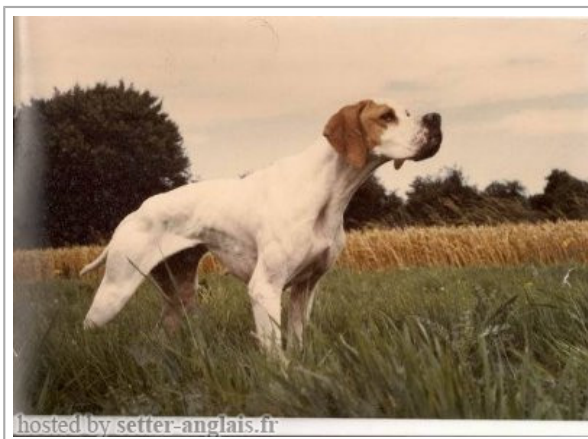

**ASTRA DU VIVIER DU FIEUX**

1985-12-15 (F) LOF 54889/7832  
Couleur : Fau. PBI.TLI.  
[fiche affixe](#)

hosted by setter-anglais.fr

Père <b>MARCH DELLA CISA</b> 1981-04-04 (M) LOI 109927 (CH IB, CHIT, CH GQ, TR) - Noi Pbl Env 	<b>KILT DELLA CISA</b> 1979-07-06 (M) LOI 100002	<b>CHIM</b> (M) LOI 054312	 <b>EDO DELL AZOR</b> (M) LOI 32834	
		<b>GLENDIA DELLA CISA</b> (F) LOI 057908	<b>TONIA DELLA MADDALENA</b> (F) LOI 034619	
Mère <b>WHITEFIELD HESTER</b> 1983-06-23 (F) LOF 53313/6629 (TR) - Fau. PBI.Env.	<b>MARCHESIS MIDA</b> (F) LOI 085342	<b>BOUVARD DEL CERANO</b> (M) LOI 021908	<b>CLASTIDIUM ISLO</b> (M) LOI PT10266 (CH) - BIANCO ARANCIO 	
		<b>GRETA DELLA CISA</b> (F) LOI 057907	<b>ARLETTE DEL GUERCIO</b> (F)	
	<b>KRAGHEDEN MAK DKK. 09198/80            TRIALER</b> (M)	<b>ALSBJERGS SEP</b> (M)	<b>CH.DK. OKSBY FLY DKK. 20116/69</b> (M)	<b>ALSBJERGS METTE</b> (F)
		<b>STORMOSENS FLORA</b> (F)	inconnu inconnu inconnu inconnu	
<b>SOUKA DES HALLIERS</b> (F) SHSB340591	<b>ORION DE LA LEMBAZ</b> (M) SHSB298138	<b>LYDE OF GLENSIDE</b> (M) SHSB260789	<b>JJY DE LA LEMBAZ</b> (F) SHSB248518	
	<b>JUNO DE LA VALSERINE</b> (F) SHSB293422	<b>VIPENAE INDIQ</b> (M) LOI 33048	<b>UPPETTE DU QUEYRAS</b> (F) LOF 32752/2565 (CH IB)	

Eleveur : CHRISTIAN LASBLEIZ  
 Cotation : 2  
 Tatouage : GBY840  
 Sang italien (estimation) : 56 %  
 Estimation des points au pédigrée : 15

Note : les données ne sont pas garanties. Elles ont été entrées par les membres sans garantie d'exactitude.