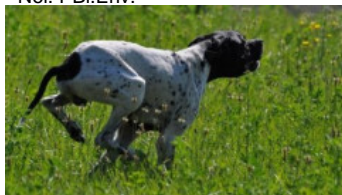

**GRINGO DE CANTE PARDIGAOU**

2011-10-04 (M) LOF 102509

Couleur : Noi.

[fiche affixe](#)

[TTXAKO DE LANDA-GORI](#)  
2002-08-15 (M) LOF 88471/13839 (TR)  
- Fau. PBI.Env.

Père  
[BUGGY DE COADIC HA VESTREZ](#)  
2006-11-01 (M)  
LOF 94841/14714  
- Noi. PBI.Env.