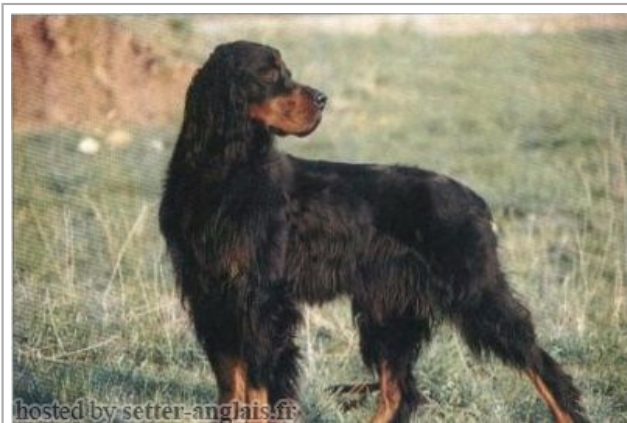

BELFLEUR DES PIERRES DU JOUR

(F) LOF 18694

Titres : CH IB-IT, D. CH (VDH & club) Tr / Dyspl. : C
[fiche affixe](#)

hosted by setter-anglais.fr

Père TONY DE LA TOUR GUINETTE (M) LOF 14820/2303 (CHCS, Tr, Recom) 	LURON DU LANDY (M) LOF 10016/979	QUITTUS DE CHANTECOQ (M) LOF 5590/182 	QUE (M) LOF 4870/65
		FRIENDLY OF FREEBIRCH (M) LOF 9580/914	KOLA (F) LOF 3628
Mère TANIT DES PIERRES DU JOUR (F) LOF 155 (CHCS CHIB) HD-A 	LA JOIE (F) LOF 9500/1227	SALTERS ILEX 1973-05-02 (M) LOF 8339/567 (CH Lux.)	TEAL OF CRAFTNANT (M) KCSB1526BE
		ULOTTE (F) LOF 6947/502	FULMAR OF FREEBIRCH (F) KC.REG.099791/72
		EMBDEN ROWANVAR (M) KCSB2683BN	BENJIMEN BEN OF GLENRINNES (M) KCSB2788BH
		SALTERS BELLADONNA (F) KC-65782604RD01	ROWANCRAG TAMARISK (F) KCSB899BD (Sh Ch)
ROWANCRAG ROWANBERRY (M) LOF 15128/2008	PEARL DES PIERRES DU JOUR (F) LOF 12485/1085 (CH-CS/CH-IB/Rec.Tr.Elite)	SWANLEY STRATHAY (M) LOF 1840/185 (Tr. Rec.) 	PACHA DU CHARME BRULE (M) LOF 5160/96 (CHIB, CHB, Tr.) LUCKY (F) LOF 3988 (CHIB)
		NOUBA DES PIERRES DU JOUR (F) LOF 1797/1402 (Tr. Rec.)	HAAR BENCRUACHAN (M) SALTERS WICH HAZEL (F)
		inconnu inconnu	SKEAN DHU OF FINEGAND (M) KC.REG.53135 SWANLEY STRATHSPEY (F) KCSB147BG (CH)
			RUPIN DE SAINT WAAST (M) LOF 6149/254 JOYCE DU PLATEAU D'ARTOIS (F) LOF 8263/795

Propriétaire : Brill

Cotation : 4

Estimation des points au pédigrée : 40

Taux de consanguinité (estimation) : 1.3 %

ROWANCRAG TAMARISK (4 X 5) : 0.003998
BENJIMEN BEN OF GLENRINNES (4 X 5) : 0.003906
SALTERS ADAM GORDON (5 X 5,6) : 0.001953
SALTERS SCOTCH ROSE (6,6 X 6,7,7) : 0.000977
SALTERS BLAKKE SHADOW OF CALBRIE (6,7 X 7,7,8) : 0.000488
FLICKA OF FANFAIR (6 X 6,7) : 0.000488
GAME SASSENACH (7,8,8,8,8 X 8,8,8) : 0.000336
SUZANNA OF DENDY (7,7 X 7,7,8,8) : 0.000244
HESLOPE BURNVALE DASH (7,7 X 7,7,8,8) : 0.000244
SPEYGROUND CLASSIC (7 X 7,8) : 0.000122
SPEYGROUND MINSTREL (7 X 7,8) : 0.000122
SPEYGROUND SALLY ANNE (8,8 X 8,8) : 0.000061
SPEYGROUND REGAL (8,8 X 8,8) : 0.000061