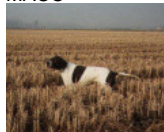

EDY 1991-08-04 (F) LOI PT171935 -
BIANCO NERO MASCHERA GRANDI
MACC