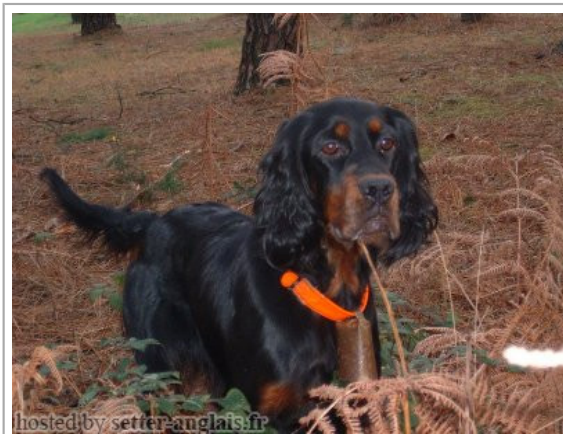

**UPPIE DE PEN BUTUN**

(F) LOF 34168/6962

Couleur : Noï. Mar.Fau. / Titres : CHAMPION -CHA / Dyspl. : B  
[fiche affixe](#)

<p>Père <a href="#">SKUDELL DE TY LAN DOR DU</a> (M) LOF 32814/5913 HD-A - Noï. Mar.Fau.</p>	<p><a href="#">PAPEL DE SOTOMAYOR</a> 1999-03-27 (M) LOF 30700 (CHAMPION -P) HD-A - noi.mar.fau</p> 	<p><a href="#">IKE DU GRAND VALY</a> (M) LOF 26057/4498 (CHAMPION -CHA -CH.T. -CHP -TR) HD-A - Noï. Mar.Fau.</p> 	 <p><a href="#">GIN TONIC DU GRAND VALY</a> 1991-05-23 (M) LOF 24023/4038 (CHAMPION -CH.T. -CHP -TR) HD-A - Noï. Mar.Fau.</p>
<p>Mère <a href="#">LOOK DU BUISSON AU CERF</a> (F) LOF 27234/5484 (CHAMPION -TR -TR) HD-A - Noï. Mar.Fau.</p> 	<p><a href="#">LADY DU GULF-STREAM dite LICE</a> (F) LOF 27360/5486 (TR) HD-A - Noï. Mar.Fau. PBI.TLi.</p>	<p><a href="#">INESS DE LAGE DE BRANA</a> (F) LOF 25730/4960 (CHA -CH.T. -CHP -TR) HD-A - Noï. Mar.Fau.</p>	 <p><a href="#">EASY DU GRAND VALY</a> (F) LOF 21835/4176 (CHP -CH.T. -TR) HD-A - Noï. Mar.Fau.</p>
	<p><a href="#">INO DEL CASTELLARE</a> (M) LOI LO421647 (CH EU)</p>	<p><a href="#">IDEM DE LAGE DE BRANA</a> (M) LOF 25726/4389 HD-A - Noï. Mar.Fau.</p>	<p><a href="#">VALLE DE SOTOMAYOR</a> (M) LOF 16891/2553 (CHAMPION -TR) HD-A - Noï. Mar.Fau.</p>
		<p><a href="#">FIDJI DU BUISSON AU CERF</a> (F) LOF 23293/4319 (TR) HD-A - Noï. Mar.Fau.</p>	<p><a href="#">AS DE LAGE DE BRANA</a> (F) LOF 18085/3353 (CHAMPION -TR) - Noï. Mar.Fau.</p>
		<p><a href="#">BLACK GROUSE</a> (M) KC-H64100H12 (TR) HD-A</p>	<p><a href="#">VALLE DE SOTOMAYOR</a> (M) LOF 16891/2553 (CHAMPION -TR) HD-A - Noï. Mar.Fau.</p>
		<p><a href="#">NIRA DEL CASTELLARE</a> (F) LOI</p>	 <p><a href="#">VOYOU</a> (M) LOF 16952/2574 (CHAMPION -CPS -CPC -QC) - NOI,MAR,FEU</p>
		<p><a href="#">BLACK DEVIL'S QUASIMODO</a> (M) VDH/DPSZ33/87 (CHIT CHDE.T) HD-A</p> 	 <p><a href="#">BIRD DU BUISSON AU CERF</a> (F) LOF 18815/3472 (CH A-IT) HD-A</p>
		<p><a href="#">BIRD DU BUISSON AU CERF</a> (F) LOF 18815/3472 (CH A-IT) HD-A</p> 	<p><a href="#">CAIRN LORA BLACKSMITH OF ENSAY</a> (M) KC-SB0074BQ (GB FTCH)</p>
			<p><a href="#">POSTERNPARK ATHENE</a> (F) KC-D779960E02</p>
			<p><a href="#">ATHOS</a> (M) LOF ?</p>
			<p><a href="#">SELLI DEL CASTELLARE</a> (F) LOI</p>
			 <p><a href="#">KING VOM EIXELBERG</a> (M) DPSZ48/84-DGSTB34121</p>
			 <p><a href="#">BLACK DEVIL'S IKARA</a> (F) VDH83/03120030-DGSTB3539</p>
			 <p><a href="#">OLAF DU POULDU</a> (M) LOF 11115/1352 (CHCS CHIT CHT/GT)</p>
			<p><a href="#">UZES DU BUISSON AU CERF</a> (F) LOF 15736/2664 (Tr) HD-A</p>