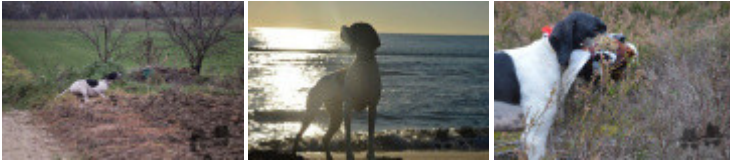

Total des points

9

Note : les données ne sont pas garanties. Elles ont été entrées par les membres sans garantie d'exactitude.