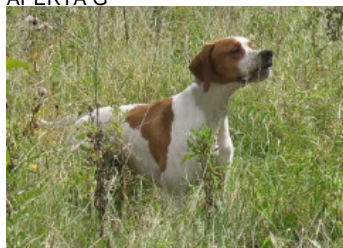

IBIZA DU MAS DU ZOUAVE

2013-08-09 (F) LOF 104804/19868
Couleur : Noi. PBI.Env.
[fiche affixe](#)

TITAN 2001-07-15 (M) LOI
LO01166881 (CH GQ, CH(IT)T) -
BIANCO ARANCIO MASCHERA
CHIUSA E

Père
UPPER DELLA CISA
2009-11-10 (M)

- BIANCO ARANCIO MASCHERA
APERTA G

INES DELLA CISA (F)

RIBOT DELLA NOCE 1995-04-25 (M)
LOI PT189608 (CHIT, CH GQ, CH(IT)T,
CH(IT)B) - BIANCO NERO MASCHERA
SIMMETRICA

JAGA 1998-02-20 (F) LOF 98137098 -
BIANCO NERO