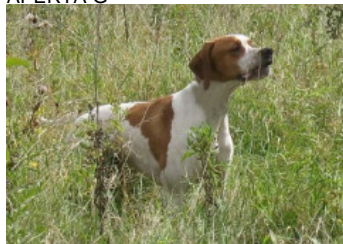

IMAGE DU MAS DU ZOUAVE

2013-08-09 (F) LOF 104802/20069
Couleur : Fau. PBI.Env.
[fiche affixe](#)

hosted by setter-anglais.fr

TITAN 2001-07-15 (M) LOI
LO01166881 (CH GQ, CH(IT)T) -
BIANCO ARANCIO MASCHERA
CHIUSA E

Père
UPPER DELLA CISA
2009-11-10 (M)

- BIANCO ARANCIO MASCHERA
APERTA G

INES DELLA CISA (F)

RIBOT DELLA NOCE 1995-04-25 (M)
LOI PT189608 (CHIT, CH GQ, CH(IT)T,
CH(IT)B) - BIANCO NERO MASCHERA
SIMMETRICA

JAGA 1998-02-20 (F) LOF 98137098 -
BIANCO NERO