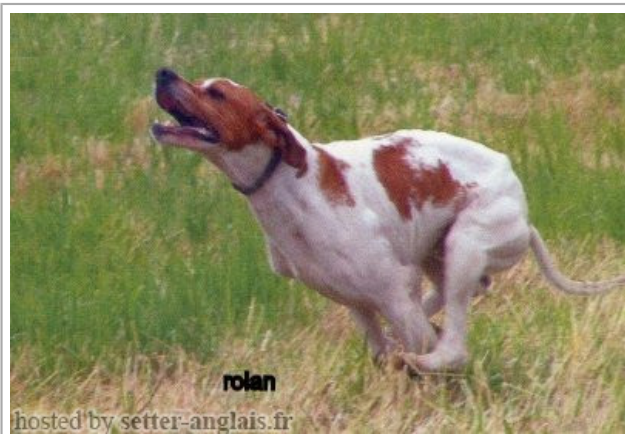

**ROLAN**

2003-06-16 (M)

Couleur : BIANCO ARANCIO / Titres : CH(IT)T

Père <u>GRAZIANO</u> 2000-12-15 (M) LOI LO0199034 - BIANCO ARANCIO	<u>ELU'</u> 1997-02-06 (M) LOI PT197767 - BIANCO ARANCIO	<u>ALEA DEL VENTO</u> 1993-01-02 (F) LOI LO0371674 - BIANCO ARANCIO MASCHERA MACCHIA	 <u>ARDITO DEL VENTO</u> 1989-01-04 (M) LOI PT160123 (CH, Camp. Ripr.) - BIANCO NERO TESTA QUASI NERA GRA
	<u>MARICHA</u> 1995-04-13 (F) LOI PT189887 - BIANCO ARANCIO	<u>BOEMA</u> 1995-01-25 (F) LOI PT189037 - BIANCO NERO	 <u>ZAPATA DEL VENTO</u> 1990-05-15 (M) LOI PT166639 - BIANCO NERO TESTA DI MORO MACCHI
		<u>BILL</u> 1992-03-05 (M) LOI PT175333 - BIANCO NERO	 <u>MACK DEL TIRSO</u> 1985-07-11 (M) LOI PT137457 (Ch. Int. Lav.) - BIANCO ARANCIO
		<u>CHERI</u> 1993-01-04 (F) LOI PT179739 - BIANCO ARANCIO	 <u>MACK DEL TIRSO</u> 1985-07-11 (M) LOI PT137457 (Ch. Int. Lav.) - BIANCO ARANCIO
			<u>DINA DI GRIZZO</u> 1985-06-26 (F) LOI PT135756 (Camp. Ripr.) - BIANCO NERO TESTA E ORECCHIE NER
			<u>DINA DI GRIZZO</u> 1985-06-26 (F) LOI PT135756 (Camp. Ripr.) - BIANCO NERO TESTA E ORECCHIE NER

Eleveur : SPADA GIANPAOLO / Propriétaire : SPADA GIANPAOLO  
Tatouage : 3BS2067  
Puce : 968000003394135  
Sang italien (estimation) : 100 %  
Estimation des points au pédigrée : 24