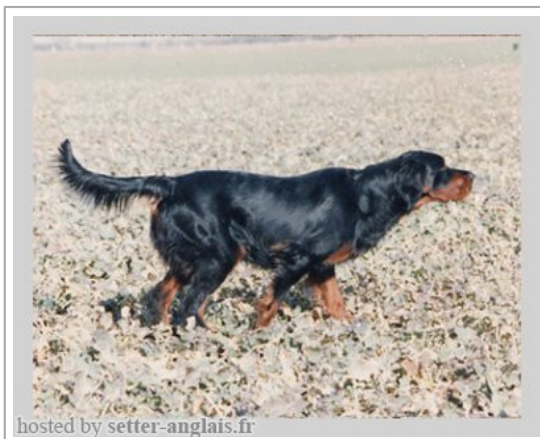

**BLACK DEVIL'S QUASIMODO**

(M) VDH/DPSZ33/87  
 Titres : CHIT CHDE.T / Dyspl. : A  
[fiche affixe](#)

hosted by setter-anglais.fr

<p>Père  <a href="#">KING VOM EIXELBERG</a>            (M)            DPSZ48/84-DGSTB34121</p>  <p><i>DPCB DSCH King vom Eixelberg</i></p>	<p><a href="#">GISKO VON HELORY</a> (M)            DPSZ85/78-DGSTB27302 (Isch.Dt.Ch. (VDH))</p>	<p><a href="#">KALVSJOLIA'S VIKING</a> (M)            N-6477/74 (TR) HD-B</p>	 <p><a href="#">ULVATNETS TRULL III</a>            (M)            KCSB1701BK-N5970/70</p>
<p>Mère  <a href="#">BLACK DEVIL'S IKARA</a>            (F)            VDH83/03120030-DGSTB35393</p>  <p><i>Black Devil's Ikara</i></p>	<p><a href="#">GOLDA VOM EIXELBERG</a> (F)            DPSZ93/80</p> <p><a href="#">BLACK DEVIL'S COMET</a> (M)            DPSZ63/78</p>	<p><a href="#">CESNA VON HELORY</a> (F)            DSPZ90/71</p>	<p><a href="#">KALVSJOLIA'S TOYA</a> (F) N-4074/70</p>
<p><a href="#">BLACK DEVIL'S ANTIGONE</a> (F)            DPSZ400/77</p> 	<p><a href="#">CAROL VON HELORY</a> (M)            DPSZ85/71 (W.S.CH,B.S.CH,ES.CH,FSchCH,DSchCH,VDHCH.Tr.)</p> 	<p><a href="#">NOPTY DU CRAK OUAH LONG</a> (M)            LOF 10592 (W.S.CH)</p>	<p><a href="#">KYLBRECK OF FREEBIRCH</a> (M)            KC-121067/64OHZBGS332 (ISch.CH)</p>
		<p><a href="#">DSCHIKKA VON HELORY</a> (F)            DPSZ122/74</p>	<p><a href="#">ONDRA VON DER BIRKENKLAUSE</a>            (F) DPSZ193/66</p>
		<p><a href="#">CAROL VON HELORY</a> (M)            DPSZ85/71 (W.S.CH,B.S.CH,ES.CH,FSchCH,DSchCH,VDHCH.Tr.)</p> 	<p><a href="#">SALTERS ILEX</a> 1973-05-02 (M) LOF 8339/567 (CH Lux.)</p>
		<p><a href="#">BARBARA'S EBONY</a> (F) DPSZ48/75</p>	<p><a href="#">RUEBERRY BEWITCHED</a> (F) LOF 10366/1073</p>
		<p><a href="#">CAROL VON HELORY</a> (M)            DPSZ85/71 (W.S.CH,B.S.CH,ES.CH,FSchCH,DSchCH,VDHCH.Tr.)</p> 	<p><a href="#">JAGO VOM TEUTOBURGER WALD</a>            (M) DPSZ437/70 (DSchCH)</p>
		<p><a href="#">BARBARA'S EBONY</a> (F) DPSZ48/75</p>	<p><a href="#">BRITTA VON HELORY</a> (F)            DPSZ237/70 (W.S.CH)</p>
			<p><a href="#">KYLBRECK OF FREEBIRCH</a> (M)            KC-121067/64OHZBGS332 (ISch.CH)</p>
			<p><a href="#">ONDRA VON DER BIRKENKLAUSE</a>            (F) DPSZ193/66</p>
			<p><a href="#">VASCO DE LA CLEF D'OR</a> (M)            SHSB22176</p>
			<p><a href="#">BARBARA'S APHRODITE</a> (F)            DPSZ819/72</p>
			<p><a href="#">KYLBRECK OF FREEBIRCH</a> (M)            KC-121067/64OHZBGS332 (ISch.CH)</p>
			<p><a href="#">ONDRA VON DER BIRKENKLAUSE</a>            (F) DPSZ193/66</p>
			<p><a href="#">VASCO DE LA CLEF D'OR</a> (M)            SHSB22176</p>
			<p><a href="#">BARBARA'S APHRODITE</a> (F)            DPSZ819/72</p>