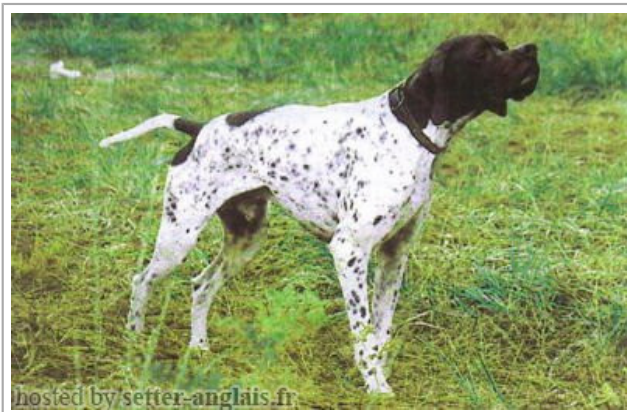

MILTON DE CAYOMIL

1996-06-15 (M) LOF 77466/11163
Couleur : Noï. PBI.Env. / Titres : TR, CH CS, CH A
[fiche affixe](#)

Père AIR KING ALIEN 1987-06-01 (M) LOF 74094/9912 - Noï. PBI.Env.	AFRO DEL MEGGIO (M)	ASSO DEL VENTO (M) LOI 119446 	ADONE (M)
		ALICE (F) LOI 107987	FIESTA DEL VENTO (F) LOI 073144
	AIR KING GIUDY (F)	GIGI DEL POLESINE (M) LOI 49523	JUMBO DEL CROCIONE (M)
		AIR KING GALA (F)	KATE DEL VINCIO (F)
Mère GAIA DE CAYOMIL 1991-10-02 (F) LOF 67329/11287 (CH CS, CH A, CH IB, TR) - Noï. PBI.Env.	CLASTIDIUM HINDIO 1986-07-15 (M) LOF 58524/6638 - Fau. PBI.Env.	JERSTALS HASSAN (M) LOI 129060	ALSBJERGS SEP DKK. 17504/72 (M)
		CLASTIDIUM CLERA (F) LOI 119402	CITA DKK. 08414/73 (F)
	ESBY DE CAYOMIL 1989-02-16 (F) LOF 60868/9513 - Noï. PBI.Env.	ALEX DE LA COTANCE 1985-01-20 (M) LOF 53278/6193 (TR) - Noï. PBI.TLi.	 TIBET DE LA LEMBAZ 1982-01-18 (M) SHSB348366 (CH IB, CHIT, CH GQ)
		AUBY DE CAYOMIL 1985-06-14 (F) LOF 53933/7211 (CH CS, CH IB) - Noï. PBI.TLi.	 PUCE DU SAMOURAI 1979-09-05 (F) LOF 45354/5088 (CHQFS, TR) - Fau. PBI.TLi.
			NIEL DE CAYOMIL 1977-04-23 (M) LOF 41035/3283 (CH GT)
			RALLY DE CAYOMIL 1980-08-28 (F) LOF 46477/5259 (CH CS, CH IB, CH GT, TR) - Noï. PBI.TLi.