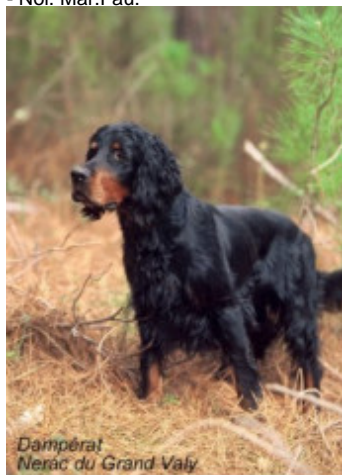

NERAC DU GRAND VALY

1997-03-06 (M)

LOF 29048/5169

(TR, CHFGT, CH P, CH T, CH A, CH IT, CH T,
VVOF/FTA) HD-A

- Noï. Mar.Fau.