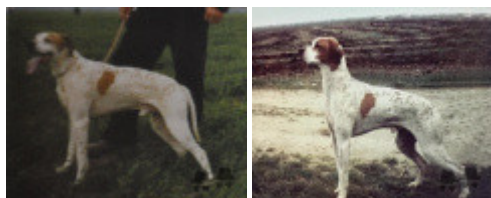

Eleveur : MARTELLI ROMANO / Propriétaire : SPAGGIARI VILMO

Tatouage : 6BO1403

Sang italien (estimation) : 100 %

Estimation des points au pédigrée : 42

Taux de consanguinité (estimation) : 1.8 %

UAN DELLA PORPORA (4 X 4) : 0.007812

CLASTIDIUM ISLO (6,6,7 X 5,6,6,7) : 0.005371

EDO DELL'AZOR (6,6,6,7,8 X 5) : 0.003662

GWANG DE VALESIA PT 6323 (6 X 6,6,7,7) : 0.000977

Note : les données ne sont pas garanties. Elles ont été entrées par les membres sans garantie d'exactitude.