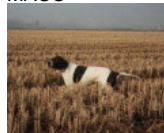

**EDY** 1991-08-04 (F) LOI PT171935 -  
BIANCO NERO MASCHERA GRANDI  
MACC

**RONALDO** 1997-04-27 (M) LOI  
PT198492 (CH IGQ, TR, CH(IT)T, CH IT, CH  
IB) - BIANCO NERO MASCHERA  
MACCHIE COR

**TESS** 1994-05-01 (F) LOI PT186111 -  
BIANCO NERO MASCHERA  
SIMMETRICA