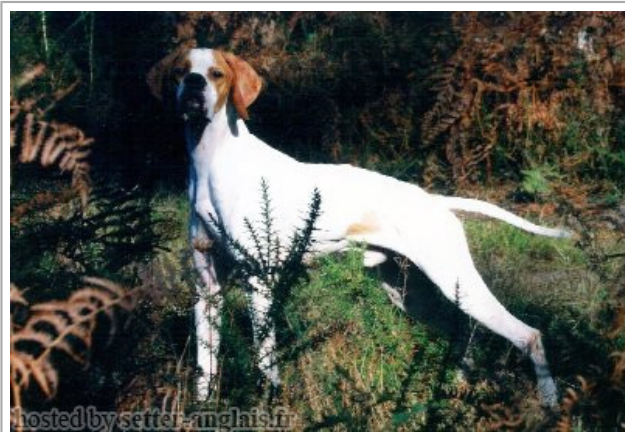

**TINO DES GORGES DU REGALON**

2002-09-05 (M) LOF 88598/13442  
Couleur : Fau. PBI.TLi. / Titres : TR  
[fiche affixe](#)

<p>Père <a href="#">QUEN DE COPLILLA</a> 2000-12-26 (M) LOE 1203419-(ESP)-</p>	<p><a href="#">NIFT DE SANJURI</a> (M) LOE 0929903</p>	<p><a href="#">IUN DE SANJURI</a> (M)</p>	<p><a href="#">ENZO DE LA MAZORRA</a> 1989-06-27 (M)</p>
		<p><a href="#">FALLA DE SOL DE NAVELINA</a> (F) LOE 0438127</p>	<p><a href="#">RITA DE FLASKE</a> (F) LOE 0367806</p>
	<p><a href="#">ORIENTE DE URSAONESOL</a> (F) LOE 0985338</p>	<p><a href="#">RIBOT DELLA NOCE</a> 1995-04-25 (M) LOI PT189608 (CHIT, CH GQ, CH(IT)T, CH(IT)B) - BIANCO NERO MASCHERA SIMMETRICA</p>	<p> <a href="#">ZILL DELLA CISA</a> (M) LOI 145950</p>
		<p></p>	<p><a href="#">ARIA DE LA COTANCE</a> 1985-01-20 (F) LOF 53283/10135 - Fau. PBI.TLi.</p>
		<p><a href="#">KORA DE URSAONESOL</a> (F) LOE 0770591</p>	<p> <a href="#">CARIDDI DEL VENTO</a> 1987-11-22 (M) LOI PT153233 (CHIT CHINT) - BIANCO ARANCIO MASCHERA, ORECCHIE</p>
			<p> <a href="#">EDY</a> 1991-08-04 (F) LOI PT171935 - BIANCO NERO MASCHERA GRANDI MACC</p>
			<p> <a href="#">BRICK DES PISES</a> 1986-08-22 (M) LOF 56557/6666 (CHIT, CH GQ, VCF, TR, CHR GQ) - Noi. PBI.Env.</p>
			<p><a href="#">AMOA DE L'EL BALDIO</a> (F) LOE</p>

Eleveur : VINCENT GARCIA  
Cotation : 4  
Tatouage : 2CLY652  
Sang italien (estimation) : 69 %  
Estimation des points au pédigrée : 18