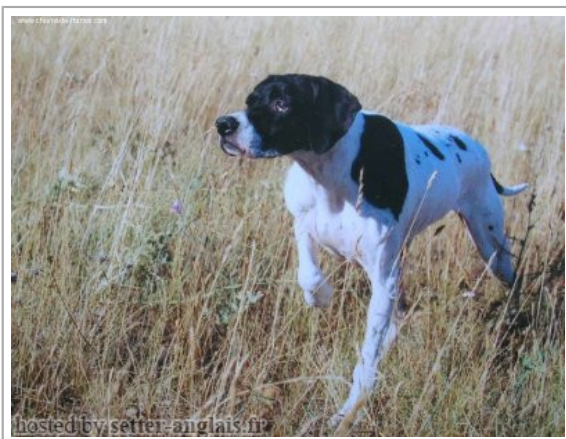

**NINA**

1997-05-17 (F) LOF 79101/13739  
Couleur : Noï. PBI.TLi. / Titres : TR

<p>Père</p> <p><a href="#">JOBI DES PISES</a> 1994-04-22 (M) LOF 72604/10476 - Fau. PBI.Env.</p>	<p><a href="#">LUK DE GARBI</a> 1988-06-22 (M) LOF 70923/9305</p>	<p><a href="#">VER DE PLAYABARRI</a> 1984-02-08 (M) LOF 58593/6648- (CHIT, CH GQ, TR) - Fau. PBI.Env.</p> 	<p><a href="#">SUK DE LA MAZORRA</a> 1981-03-29 (M)</p>
	<p><a href="#">ELLIE DES PISES</a> 1989-06-06 (F) LOF 61759/9578 (TR) - Noï. PBI.Env.</p>	<p><a href="#">TAGA DE LA MAZORRA</a> (F) LOE 210853</p>	<p><a href="#">MARCH DELLA CISA</a> 1981-04-04 (M) LOI 109927 (CH IB, CHIT, CH GQ, TR) - Noï Pbl Env</p> 
<p>Mère</p> <p><a href="#">GINA DE LA DUNE AUX OYATS</a> 1991-08-19 (F) LOF 67010/11261 (TR) - Mar. PBI.Env.</p> 	<p><a href="#">BRICK DES PISES</a> 1986-08-22 (M) LOF 56557/6666 (CHIT, CH GQ, VCF, TR, CHR GQ) - Noï. PBI.Env.</p> 	<p><a href="#">TANA DE LA DUNE AUX OYATS</a> 1982-08-06 (F) LOF 49171/5964 (CH GQ, TR) - Mar. PBI.TLi.</p> 	<p><a href="#">QUARZ DE ZALDIARAN</a> 1980-04-18 (M) LOE 136073(ESP (TR)</p> <p><a href="#">JAIS DE LA DUNE AUX OYATS</a> 1974-05-08 (F) LOF 36112/2915 (TR)</p>
	<p><a href="#">DIABLESSE DE TARTARIN</a> 1988-08-19 (F) LOF 60076/8953 (TR) - Noï. PBI.TLi.</p>	<p><a href="#">MARCH DELLA CISA</a> 1981-04-04 (M) LOI 109927 (CH IB, CHIT, CH GQ, TR) - Noï Pbl Env</p> 	<p><a href="#">VAMP DU BOIS DE MOUN</a> 1984-06-05 (F) LOF 52432/6924 (TR) - Fau. PBI.Env.</p>
		<p><a href="#">GILES DEL BOCIA</a> 1982-07-01 (M) LOI 117055 (CH T)</p>	<p><a href="#">MASOF DEL BOCIA</a> (M) LOI 060797</p> <p><a href="#">DERNA DI CEREAL</a> (F) LOI 065561</p> <p><a href="#">VOX DELLA CERVARA</a> 1984-08-02 (M) LOI 131222</p> <p><a href="#">TPEPER DELLA CERVARA</a> (F) LOI 116968</p>

Eleveur : PIERRE PERIER  
Cotation : 1  
Tatouage : UZU609  
Sang italien (estimation) : 81 %  
Estimation des points au pédigrée : 37