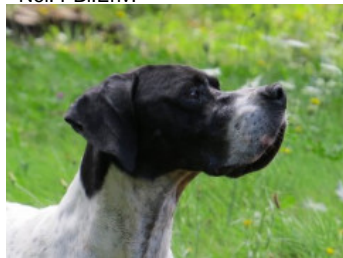

HORA DI L'ALTU PIANU

2012-06-30 (F) LOF 103377

Couleur : Fau. PBI.Env.

[fiche affixe](#)

KASTER 2004-06-07 (M) LOI
04107914 (CH(IT)T) - BIANCO NERO
TESTA NERA TRONCO PU

Père
D.JENIO DE LANDA-GORI
2008-06-03 (M)
LOF 97558/14968
(TRGQ)
- Noi. PBI.Env.