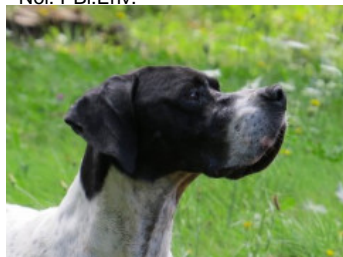

HARDY DI L'ALTU PIANU

2012-06-30 (M) LOF 103376

Couleur : Fau. PBI.Env.

[fiche affixe](#)

Père
D'JENIO DE LANDA-GORI
 2008-06-03 (M)
 LOF 97558/14968
 (TRGQ)
 - Noi. PBI.Env.

KASTER 2004-06-07 (M) LOI
 04107914 (CH(IT)T) - BIANCO NERO
 TESTA NERA TRONCO PU