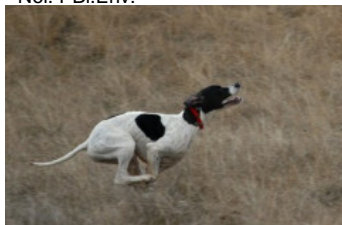

[PUL DEGLI UBERTI](#) 1982-02-02 (M)
LOI PT115239 (CH, Ch. Int. Lav., Ch. Ital.
Lav.) - BIANCO ARANCIO

[UAN DELLA PORPORA](#) 1977-03-21
(M) LOI PT071392 - BIANCO
ARANCIO STELLA MACCHIA AT

[LEDA DEGLI UBERTI](#) 1976-07-03 (F)
LOI PT065246 - BIANCO ARANCIO

[MIRKA DEL PRATESI](#) (F) LOI 133011

inconnu

inconnu

Mère
[ULENA DU MAS DU ZOUAVE](#)
2003-04-09 (F)
LOF 89192/16456
(TR)
- Noi. PBI.Env.