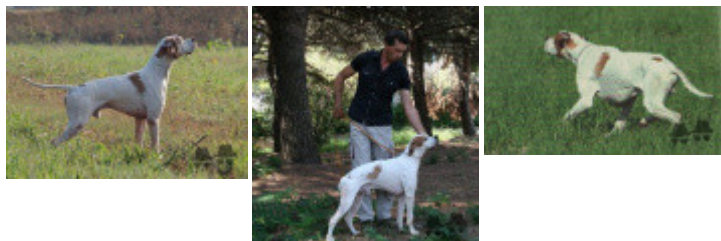

IT	ROCCARASO	Ouvert	2012-06-21	caille	couple	1	ROSA RICCARDO/DI PINTO MARIO	EXC	18
IT	ROCCARASO	Ouvert	2012-07-01	caille	couple	1	NERILLI LUIGI/RIVA LIDIO/DELLATORRE GIUSEPPE	EXC	18
<i>Total des points Challenge France 2012</i>									108
RS	SERBIA	Ouvert	2013-03-13	Grande Quête	couple	6	TRIVELLATO GIANCARLO/RONCHI VALERIO/MILJKOVIC RADIVOJE	EXC	56
RS	SERBIA	Ouvert	2013-03-14	Grande Quête	couple	6	DUSKO SORMAS/MITROVIC MARKO/RALIC MILIC	EXC	56
IT	JESI	Ouvert	2013-05-14	caille	couple	7	BARBIERI MAURIZIO/CORRADETTI SILVIO/DI PINTO MARIO	TB	8
IT	LIVORNO	Ouvert	2013-05-19	caille	couple	1	BERLINGOZZI PAOLO/BARBIERI GIOVANNI/LOMBARDI CLAUDIO	EXC	16
IT	LAGO LACENO	Ouvert	2013-06-23	caille	couple	2	PALMIERI FRANCESCO/NERILLI LUIGI/FRANGINI PIERO	EXC	20
IT	L'AQUILA	Ouvert	2013-07-04	caille	couple	1	GRASSO GIUSEPPE/VERDIANI PAOLO/BERLINGOZZI PAOLO	EXC	14
<i>Total des points Challenge France 2013</i>									170

Total des points

292

Coefficients : solo x1, couple x2 / GT x1, GN x2, GS (bécasse, bécassine) x2, GS montagne x3, Printemps x2, Grande Quête x4

Note : les données ne sont pas garanties. Elles ont été entrées par les membres sans garantie d'exactitude.