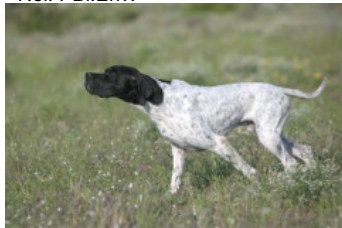

Père
**HASBALAOUTGEKT DE
L'ESCALAYOLE**
2012-04-06 (M)
LOF 102986/16043
(TR, CHIT, CH IB, CH GT, CH GS, CH CS)
- Noi. PBI.Env.