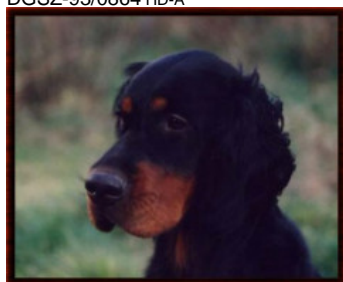

RUSH VOM EIXELBERG (M)
SHSB458122

BLACKBERRY JENNY SPRING (F)
SHSB402263 HD-A

BLACKBERRY HAWTHORN
1984-06-14 (M) LOF SHSB379412

NASHA VOM EIXELBERG (F)
DPSZ-XX

LOURDACE BULLION (M)
SHSB363576 (CHIB, CHB-Suisse, Ch
Mondiale) HD-C

BLACKBERRY DARK SHADOW (F)
LOF

VIVA'S PEANUTS 1979-03-12
(M) LOF 12191/1618 (CH CS -
IB -Tr) - noir et feu

BLACKBERRY DARK SHADOW (F)
LOF

CLARK VON GREAVON (M)
DPSZ118/78

BONNIE VOM EIXELBERG (F)
DPSZ761/77 (DSchCh, Dt.Ch.(VDH))

TIMADON BRIGADOON (M)
KC-E70606110F3 (SH. CH.)

WINTERWOOD SUMMERCLOUD (F)
KC.D291388D7

JORC DI VALCASTELLANA (M)
SHSB321236

KALEDONIEN'S BUGLE CALL (F)

**TONY DE LA TOUR
GUINETTE** (M) LOF
14820/2303 (CHCS, Tr,
Recorn)

TANIT DES PIERRES DU JOUR (F)
LOF 155 (CHCS CHIB) HD-A

**POCKER DES
PIERRES DU
JOUR dit 012481**
(M) LOF (CH A
IT-CH CS)

THIBAUDE DES PIERRES DU JOUR
(F) LOF (CH CS) HD-A

BLACKBERRY DUKE (M)
CH-LOS344936

BONNIE VOM EIXELBERG (F)
DPSZ761/77 (DSchCh, Dt.Ch.(VDH))

KALVSJOLIA'S VIKING (M)
N-6477/74 (TR) HD-B

DRAGA VON HELORY (F)
DPSZ119/74 HD-B

Mère
SUNDOWNER'S FLAIR
1993-11-10 (F)
DGSZ-93/0864 HD-A