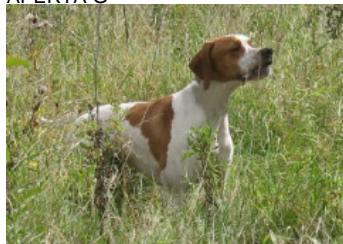

**MAYA DE L'AZUR ET OR**

2016-05-15 (F) LOF 107734/20565  
 Couleur : Noi. PBI.Env. / Titres : CH GQ / Dyspl. : A  
[fiche affixe](#)

Père  
**UPPER DELLA CISA**  
 2009-11-10 (M)

- BIANCO ARANCIO MASCHERA  
 APERTA G