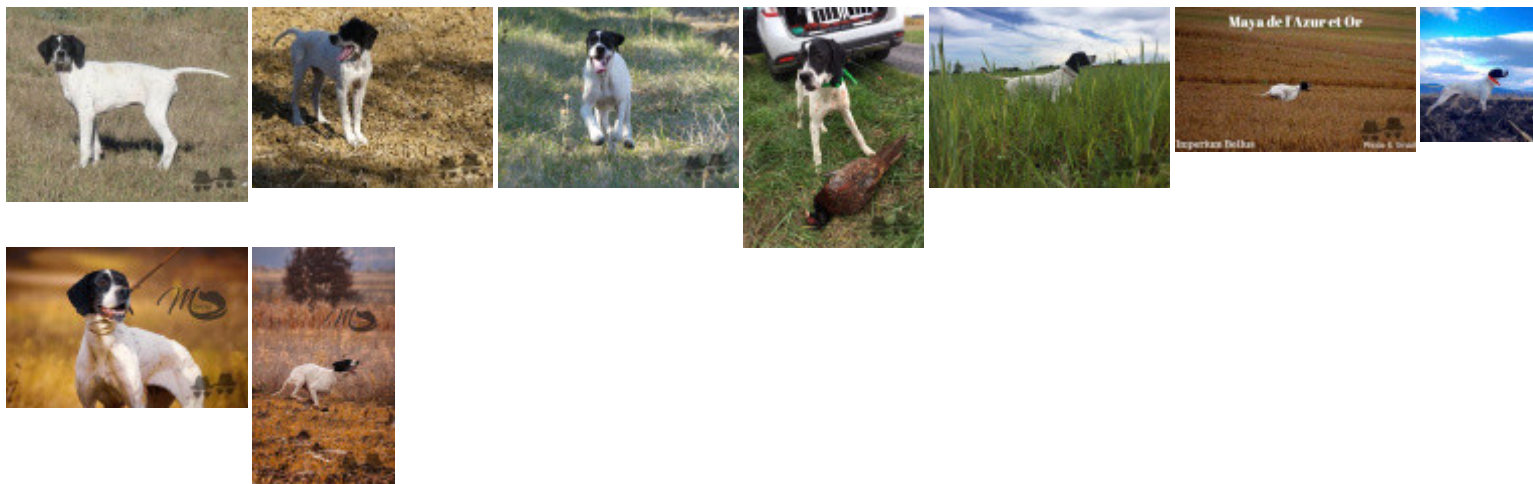

Total des points [Challenge France 2021](#)

ES	MARCHENA Ouvert	2022-02-03	Grande Quête	couple	4	TASTET, GRASSO, URRA
ES	MARCHENA Ouvert	2022-02-07	Grande Quête	couple	5	SORMAZ, BERNABE, SOMOZA
FR	ST MARTIN DE BOSSENAY ICVO	2022-04-01	Grande Quête	couple	1	TOULET(P), COATMELLEC, BOUTENEIGRE (ASS)
FR	ARLEUX EN GOHELLE Ouvert	2022-04-08	Grande Quête	couple	2	BOUTENEIGRE, JULIEN, DELIGEY(P)
FR	ARLEUX EN GOHELLE Ouvert	2022-04-09	Grande Quête	couple	1	MERLE DES ISLES, HUPE, DEMARETZ(P)
FR	BONNIERES Ouvert	2022-04-10	Grande Quête	couple	1	BAUDE, THOQUENNE, JULIEN (P)
FR	ST MARTIN DE BOSSENAY ICVO	2022-12-08	Grande Quête	couple	2	MERLE DES ISLES FRANCOIS, BOUTENEIGRE PATRICK, DEFRENEIX CHRISTOPHE

Total des points [Challenge France 2022](#)

Total des points

Coefficients : solo x1, couple x2 / GT x1, GN x2, GS (bécasse, bécassine) x2, GS montagne x3, Printemps x2, Grande Quête x4

Résultats expositions

Lieu	Date	Classe	Juge	Qualif.	Pts
FR Monclar Du Quercy Exposition Can	2018-04-22	CTF	Magali Raffy	2 EXC	9
Total des points					9

Note : les données ne sont pas garanties. Elles ont été entrées par les membres sans garantie d'exactitude.