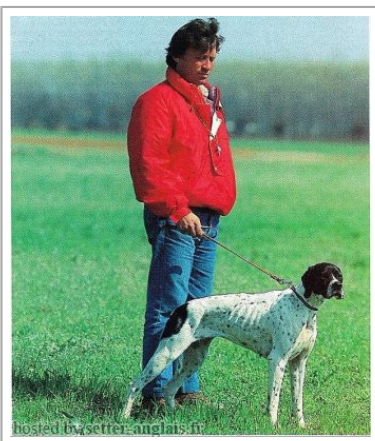

**NOEMI DI SAN PELLEGRINO**

(F) LOI PT173015

Couleur : BIANCO NERO TESTA ED ORECCHIE NE  
[fiche affixe](#)

Père

[AXEL DEL VENTO](#)

1984-08-17 (M)

LOI PT132880

(Ch. Ital. Lav., Ch. Int. Lav.)