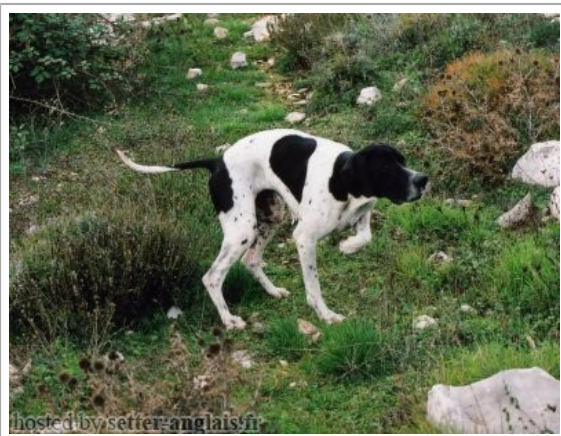

ONDA DU MONT AGEL

1998-03-17 (F) LOF 80423/14070
Couleur : Noi. PBl.Env. / Titres : CHIT
[fiche affixe](#)

hosted by setier-anglais.fr

Père CLASTIDIUM BORK 1994-10-20 (M) LOI PT190479 - BIANCO NERO MACCHIE CORPO BASE C	CLASTIDIUM IVAN 1987-01-09 (M) LOI PT145633 - BIANCO NERO MACCHIE CORPO E ATTA	CLASTIDIUM ASTOR 1980-11-03 (M) LOI PT107750 - BIANCO ARANCIO MASCHERA CHIUSA T	CLASTIDIUM POCKER 1973-04-25 (M) LOI PT045229	
	CLASTIDIUM LIUBA 1988-03-18 (F) LOI PT151812 - BIANCO ARANCIO MASCHERA MACCHIE	CLASTIDIUM BETTY 1981-11-28 (F) LOI PT114772 - BIANCO NERA MACCHIE AL COLLO COR	DOR DELLA RISERVA DI BELGIOIOSO 1979-01-04 (M) LOI PT083377 - BIANCO NERO	CLASTIDIUM ZELLA 1979-06-30 (F) LOI PT102304 - BIANCO ARANCIO TARTUFO E MUCOSE
		CLASTIDIUM FARGO 1984-10-02 (M) LOI PT133031 - BIANCO ARANCIO MASCHERA MACCHIE	CLASTIDIUM VIRNA 1978-07-11 (F) LOI PT080970 - BIANCO ARANCIO MACCHIE AL COLLO	
		CLASTIDIUM ARLET 1980-11-03 (F) LOI PT107753 - BIANCO ARANCIO STELLA IN FRONTE	JERSTALS HASSAN DKCH 1980-05-23 (M) LOI PT129060 - BIANCO ARANCIO	
		DAR (M) LOI 141816	CLASTIDIUM SABA 1975-06-26 (F) LOI PT058982	
	GINO DEL FRANGIO 1990-05-22 (M) LOI 166373-(I)-	SUNSET (F) LOI 137311	CLASTIDIUM POCKER 1973-04-25 (M) LOI PT045229	
		MARCH DELLA CISA 1981-04-04 (M) LOI 109927 (CH IB, CHIT, CH GQ, TR) - Noi Pbl Env	CLASTIDIUM ZELLA 1979-06-30 (F) LOI PT102304 - BIANCO ARANCIO TARTUFO E MUCOSE	
Mère LIDIE DU MONT AGEL 1995-09-13 (F) LOF 75801/13122 - Noi. PBl.Env.	GOURETTE DU MONT AGEL 1991-02-08 (F) LOF 65446/10822 - Noi. PBl.Env.	UNA DU MONT AGEL 1983-03-09 (F) LOF 49976/6198 - Noi.	ZEFIRO DEL ROSSATO (M) LOI 109592	
			TUJA (F) LOI 122320	
			METAURO DEL VENTO (M) LOI PT111447 - BIANCO NERO MASCHERA GRANDI MACC	
			BIGWHITE (F) LOI 118602	
			KILT DELLA CISA 1979-07-06 (M) LOI 100002	
			MARCHESIS MIDA (F) LOI 085342	
			O'PIRATE D'ONITHA 1978-11-01 (M) LOF 45599/3954 (CH IB, CHIT, TR)	
			ROVYE DU SAVAIS 1980-11-05 (F) LOF 46663/5548 - Noi.	

Eleveur : GEORGES PERONA
Cotation : 1
Tatouage : WGZ588
Sang italien (estimation) : 87 %
Estimation des points au pédigrée : 19