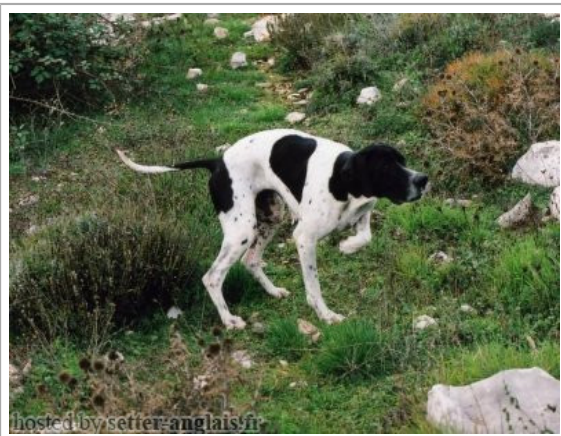

ONDA DU MONT AGEL

1998-03-17 (F) LOF 80423/14070
Couleur : Noi. PBl.Env. / Titres : CHIT
[fiche affixe](#)

hosted by setier-anglais.fr

Père CLASTIDIUM BORK 1994-10-20 (M) LOI PT190479 - BIANCO NERO MACCHIE CORPO BASE C	CLASTIDIUM IVAN 1987-01-09 (M) LOI PT145633 - BIANCO NERO MACCHIE CORPO E ATTA	CLASTIDIUM ASTOR 1980-11-03 (M) LOI PT107750 - BIANCO ARANCIO MASCHERA CHIUSA T	CLASTIDIUM POCKER 1973-04-25 (M) LOI PT045229	
	CLASTIDIUM LIUBA 1988-03-18 (F) LOI PT151812 - BIANCO ARANCIO MASCHERA MACCHIE	CLASTIDIUM BETTY 1981-11-28 (F) LOI PT114772 - BIANCO NERA MACCHIE AL COLLO COR	DOR DELLA RISERVA DI BELGIOIOSO 1979-01-04 (M) LOI PT083377 - BIANCO NERO	CLASTIDIUM ZELLA 1979-06-30 (F) LOI PT102304 - BIANCO ARANCIO TARTUFO E MUCOSE
	CLASTIDIUM FARGO 1984-10-02 (M) LOI PT133031 - BIANCO ARANCIO MASCHERA MACCHIE	CLASTIDIUM VIRNA 1978-07-11 (F) LOI PT080970 - BIANCO ARANCIO MACCHIE AL COLLO	JERSTALS HASSAN DKCH 1980-05-23 (M) LOI PT129060 - BIANCO ARANCIO	
	CLASTIDIUM ARLET 1980-11-03 (F) LOI PT107753 - BIANCO ARANCIO STELLA IN FRONTE	CLASTIDIUM SABA 1975-06-26 (F) LOI PT058982	CLASTIDIUM POCKER 1973-04-25 (M) LOI PT045229	
	GINO DEL FRANGIO 1990-05-22 (M) LOI 166373-(I)-	DAR (M) LOI 141816	CLASTIDIUM ZELLA 1979-06-30 (F) LOI PT102304 - BIANCO ARANCIO TARTUFO E MUCOSE	
	GOURETTE DU MONT AGEL 1991-02-08 (F) LOF 65446/10822 - Noi. PBl.Env.	SUNSET (F) LOI 137311	ZEFIRO DEL ROSSATO (M) LOI 109592	
Mère LIDIE DU MONT AGEL 1995-09-13 (F) LOF 75801/13122 - Noi. PBl.Env.		MARCH DELLA CISA 1981-04-04 (M) LOI 109927 (CH IB, CHIT, CH GQ, TR) - Noi Pbl Env	TUJA (F) LOI 122320	
		UNA DU MONT AGEL 1983-03-09 (F) LOF 49976/6198 - Noi.	METAURO DEL VENTO (M) LOI PT11447 - BIANCO NERO MASCHERA GRANDI MACC	
			BIGWHITE (F) LOI 118602	
			KILT DELLA CISA 1979-07-06 (M) LOI 100002	
			MARCHESIS MIDA (F) LOI 085342	
			O'PIRATE D'ONITHA 1978-11-01 (M) LOF 45599/3954 (CH IB, CHIT, TR)	
			ROVVE DU SAVAIS 1980-11-05 (F) LOF 46663/5548 - Noi.	

Eleveur : GEORGES PERONA
Cotation : 1
Tatouage : WGZ588
Sang italien (estimation) : 87 %
Estimation des points au pédigrée : 19