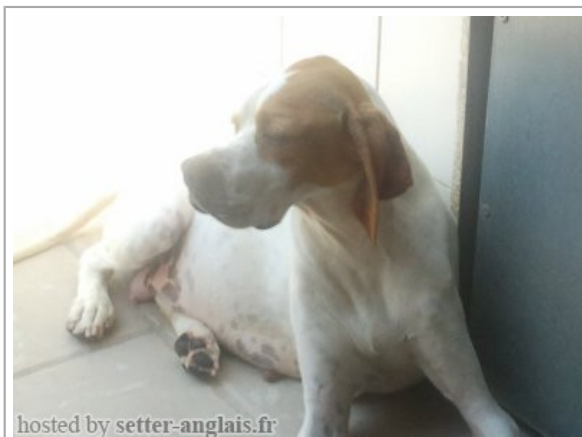

DANGER DES GORGES DU REGALON

2008-09-18 (F) LOF 97919/18272

Couleur : Fau. PBl.Env.

[fiche affixe](#)

Père TINO DES GORGES DU REGALON 2002-09-05 (M) LOF 88598/13442 (TR) - Fau. PBl.TLi.	QUEN DE COPLILLA 2000-12-26 (M) LOE 1203419-(ESP)-	NIFT DE SANJURI (M) LOE 0929903	IUN DE SANJURI (M)
	MEPS DE COUCAREILLE 1996-09-11 (F) LOF 78311/13430 - Noi. PBl.Env.	ORIENTE DE URSAONESOL (F) LOE 0985338	 RIBOT DELLA NOCE 1995-04-25 (M) LOI PT189608 (CHIT, CH GQ, CH(IT)T, CH(IT)B) - BIANCO NERO MASCHERA SIMMETRICA
		ARGO 1991-05-28 (M)	 ASSO DEL VENTO 1982-06-03 (M) (CH IB, TR, CHIT, CH(IT)B, CH(IT)T)
		HERMINE DE COUCAREILLE 1992-06-19 (F) LOF 69166/11304 (TR) - Fau. PBl.Env.	 BRICK DES PISES 1986-08-22 (M) LOF 56557/6666 (CHIT, CH GQ, VCF, TR, CHR GQ) - Noi. PBl.Env.
			KORA DE URSAONESOL (F) LOE 0770591
			TASMANIA DEL VENTO (F) LOI 155050
			ARIA DE LA COTANCE 1985-01-20 (F) LOF 53283/10135 - Fau. PBl.TLi.