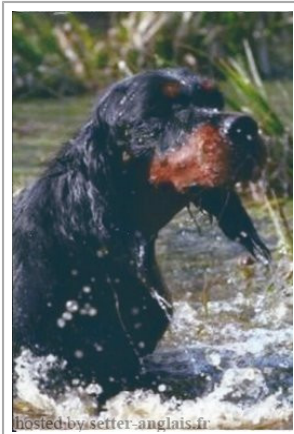

LEONARDO VOM ROSENHOF

(M) LOF 40673/7219

Couleur : Noi. Mar.Fau. / Titres : TR / Dyspl. : A

hosted by setter-anglais.fr

Père

TAROCK'S RIBINSON

(M)

DGSZ-06/2288