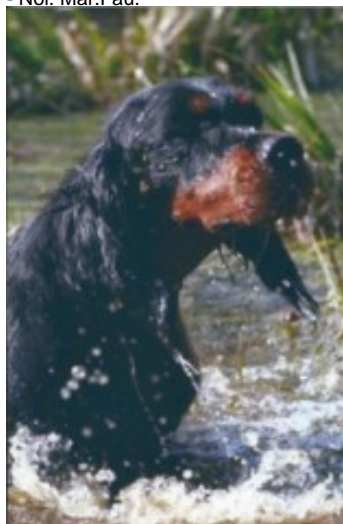

GUINNESS DE LA HAUTE BAILLY

2011-02-21 (F) LOF 40938
Couleur : Noï. Mar.Fau.
[fiche affixe](#)

hosted by [setter-anglais.fr](#)

Père
LEONARDO VOM ROSENHOF
(M)
LOF 40673/7219
(TR) HD-A
- Noï. Mar.Fau.

TAROCK'S RIBINSON (M)
DGSZ-06/2288