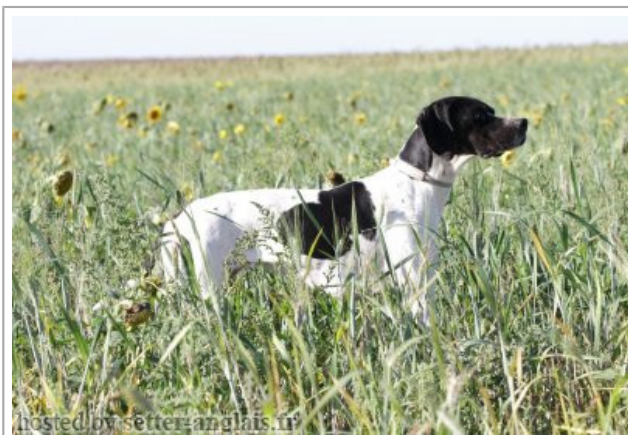

MINNAH DU MAS DU ZOUAVE

2016-07-03 (F) LOF 108160
Couleur : Noï. PBI.Env.
[fiche affixe](#)