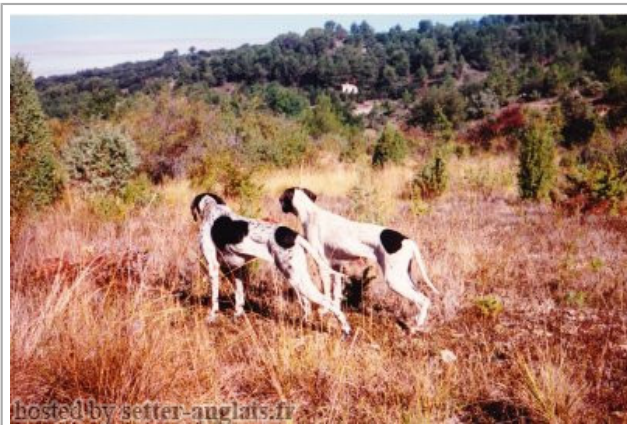

ELIA DU CLAPET AUX BARTAVELLES

1989-05-31 (F) LOF 62887/9466

Couleur : Noï. PBI.TLi.

[fiche affixe](#)

Père VOX DE LA PLANE DE TOUR NOEL DE LA PLANE DE TOUR-NOEL 1984-09-06 (M) LOF 52720/6373 (TR) - Noï. PBI.TLi.	ORION DE LA PASSEE 1978-06-16 (M) LOF 42846/3632 (CH CS, CH IB, CH T, TR)	WHITEFIELD AZOR (M) LOF 42248/3209	SAIB DEL BOCIA (M) LOI 57166 WHITEFIELD UNNA (F) LOSH301050	
		LISEE DE LA PASSEE 1975-11-03 (F) LOF 38716/3758 (CH T)	QUICK DE LA PASSEE (M) LOF 27205/909 URANIE DE LA PASSEE (F) LOF 31328/1928 (TR)	
	PAT DE LA FONT VERNET 1979-04-25 (F) LOF 43994/4965 - Mar. PBI.TLi.	IGOR DE LA FONT VERNET 1973-06-22 (M) LOF 34885/2147 (TR)	OKAI DE LA FORET BARADE (M) LOF 23461/423 (CH T)	UNE DE JANEPIERRE (F) LOF 31714/2014 (CH T, CH GT, TR)
		VOX DE LA FONT VERNET 1972-04-01 (F) LOF 33261/2357 (TR)	QUINO DE CHARBOULAT (M) LOF 27433/954 RAMA (F) LOF 27873/1221 (TR)	
Mère BERGERE DES MARES DURAND 1986-11-13 (F) LOF 56574/8534 - Fau. PBI.TLi.	VIZIR DES HAUTS CAYRAS 1984-11-20 (M) LOF 53117/5952 (CHQC, TR) - Noï. PBI.TLi.	SAPHIR DU DANDELLOT 1981-08-17 (M) LOF 47668/4693 (CH GQ, TR) - Noï. PBI.TLi.	WHITEFIELD AZOR (M) LOF 42248/3209 NICE DE LA PASSEE 1977-04-19 (F) LOF 40852/3987 (CH T)	
		ONDEE DES PIGASSOUS 1978-10-22 (F) LOF 43760/4850 (TR) - Fau. PBI.TLi.	JACK (M) DKK24074E LORA DES PIGASSOUS (FCI) 1975-08-21 (F) LOF 38623/4112 (TR)	
	VALSE DES MARES DURAND 1984-07-19 (F) LOF 52691/7058 - Fau. PBI.TLi.	TYROL DU MONT DU PECH 1982-03-11 (M) LOF 48417/4961 - Fau. PBI.Env.	REAL DE CAYOMIL 1980-08-28 (M) LOF 46476/4371 (TR) - Noï. PBI.TLi.	RITA DU MONT DU PECH 1980-06-27 (F) LOF 46500/5204 - Fau. PBI.TLi.
		ONDULETTE DES MARES DURAND 1978-08-21 (F) LOF 43395/4491	UNIC DU REVERBERE (M) LOF 31914/1591 JILDA DE LEMANIA (FCI) 1974-08-16 (F) LOF 36848/3036	

Eleveur : MAX CARLI / Propriétaire : ROUSSEAU Jean-Patrice

Cotation : 1

Tatouage : KMN909

Sang italien (estimation) : 21 %

Estimation des points au pédigrée : 20

Taux de consanguinité (estimation) : 2.9 %

[WHITEFIELD AZOR](#) (3 X 4) : 0.015625

[URANIE DE LA PASSEE](#) (4 X 5) : 0.003906

[QUICK DE LA PASSEE](#) (4 X 5) : 0.003906

[CLASTIDIUM ISLO](#) (5 X 5,6,6) : 0.002930

[KELLY DE LA PASSEE](#) (5,6 X 6,7) : 0.000977

[HUSSARD DE SAINT YVES](#) (5 X 6,7) : 0.000488

[OPALINE DU PASCALINOS](#) (6 X 7,8) : 0.000366

[ISLAINE DE SAINT NIEL](#) (7 X 7,8,8,8) : 0.000244

[BANG DEL SUD](#) (7 X 7,8,8,8) : 0.000244

[QUIGNON DE SAINT NIEL](#) (6 X 7) : 0.000244

[GIBBS DU PREUX](#) (6 X 7) : 0.000244