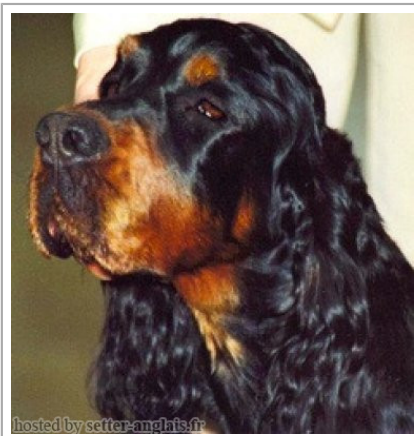

SUNSETTER'S RHAPSODY IN BLUE

(F) DPSZ01/00
 Titres : CHIB CHDE.B CHCH.B / Dyspl. : A
[fiche affixe](#)

hosted by setter-anglais.fr

| | | | | |
|--|--|---|---|---|
| <p>Père FORESTER'S IRONDUKE OF DARKMOOR (M) DPSZ93/94 (CHAMPION -IB CHAMPION -NL.B -DE.B) HD-A</p>  | <p>DIVINE EYE FROM FIRE'SONS GARDEN (M) NHSB1590710 (CH.NL., CH.DE.) HD-B</p>  | <p>CHANTREY BERRY VAN HUIZE COMTESSA (M) NHSB1267754 HD-C</p> | <p>JUPP VOM FORSTHAUS HATTLICH (M) DPSZ99/80 (Dt.Ch.) HD-A</p> | |
| | <p>LESSLY VOM FROHNHOF (F) DPSZ24/89 (CH.AL.) HD-A</p>  | <p>NIFTY MAYFLOWER VAN HUIZE COMTESSA (F) NHSB1435343 HD-B</p>  | <p>GRANESKOGEN'S ZEOS (M) N-22808/83 HD-A</p>  | <p>TIMADON DEE (F) NHSB1230313 HD-D</p> |
| <p>Mère FLAVIA VON BREDENBEEK (F) DPSZ112/94 (CHIB CH.PT.B CH.ES.B CH.GI.B) HD-A</p>  | <p>FIELDTALK'S SECRET ADMINER (M) AKC-SF546528 (Am. Ch, Dt Ch, Ch. Lux.)</p>  | <p>STILMEADOWS SELECT CHOICE (F) VDH/DPSZ29/93</p> | <p>CARORAE QUITE LOVELY (F) KC-6131005J02 HD-B</p>  | |
| | <p>STILMEADOWS DARTH VADER (M) AKC-SC303216 (Am. Ch, Can. Ch)</p> | <p>ANATOL'S DORI (F) AKC-SE39000</p>  | <p>MOONGLADE MERCUTIO (M) KCSB2306BT</p> | <p>CARORAE KAREN (F) KC-F-0447611F10</p> |
| | <p>STILMEADOWS DEJA VU (M) AKC-SF067054 (Am. Ch.)</p> | <p>HEMLOCH'S THE DEVIL LOCHNESS (F) AKC-SD997368</p> | <p>STILMEADOWS DARTH VADER (M) AKC-SC303216 (Am. Ch, Can. Ch)</p> | <p>HEMLOCK MISTY CARRESS (F) AKC-SE105347 (Am. Ch.)</p> |
| | <p>STILMEADOWS SHOOLY PIE (F) AKC-SD785613 (Am. Ch.)</p> | <p>AGI VON DER DONNERBURG (F) DPSZ98/77</p> | <p>STILMEADOWS YESTERDAY'S WISH (F) AKC-SC504832</p> | |

LOE=DPSZ-01/00
 LO3=5000267
 HD-A
 Taille : 61 cm
 Estimation des points au pédigrée : 48

Note : les données ne sont pas garanties. Elles ont été entrées par les membres sans garantie d'exactitude.