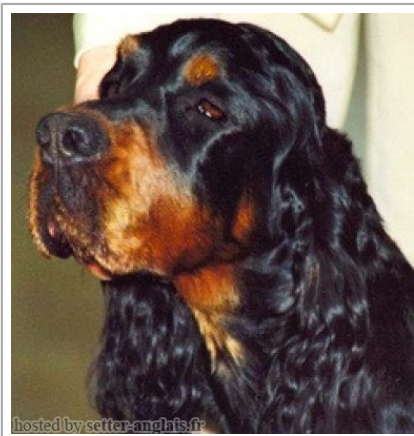

SUNSETTER'S RHAPSODY IN BLUE

(F) DPSZ01/00
Titres : CHIB CHDE.B CHCH.B / Dyspl. : A
[fiche affixe](#)

hosted by setter-anglais.fr

Père FORESTER'S IRONDUKE OF DARKMOOR (M) DPSZ93/94 (CHAMPION -IB CHAMPION -NL.B -DE.B) HD-A	DIVINE EYE FROM FIRE'S GARDEN (M) NHSB1590710 (CH.NL., CH.DE.) HD-B	CHANTREY BERRY VAN HUIZE COMTESSA (M) NHSB1267754 HD-C	JUPP VOM FORSTHAUS HATTLICH (M) DPSZ99/80 (Dt.Ch.) HD-A
Mère FLAVIA VON BREDENBEEK (F) DPSZ112/94 (CHIB CH.PT.B CH.ES.B CH.GL.B) HD-A	LESSLY VOM FROHNHOF (F) DPSZ24/89 (CH.AL.) HD-A	NIFTY MAYFLOWER VAN HUIZE COMTESSA (F) NHSB1435343 HD-B	TIMADON DEE (F) NHSB1230313 HD-D
	FIELDTALK'S SECRET ADMINER (M) AKC-SF546528 (Am. Ch, Dt Ch, Ch. Lux.)	GRANESKOGEN'S ZEOS (M) N-22808/83 HD-A	CARORAE ROMEO (M) KC-J-1582601J06 (Ch. Mondial)
	STILMEADOWS SELECT CHOICE (F) VDHDPSZ29/93	CARORAE QUITE LOVELY (F) KC-6131005J02 HD-B	CARORAE QUITE LOVELY (F) KC-6131005J02 HD-B
		STILMEADOWS PRETTY BOY FLOYD (M) AKC-542318	KRUTRØYKENS IGALO (M) N-13708/78 (NUCH) HD-A
		ANATOL'S DORI (F) AKC-SE39000	AURO-NASA'S TROIKA (F) N-12051/76
		STILMEADOWS DEJA VU (M) AKC-SF067054 (Am. Ch.)	MOONGLADE MERCUTIO (M) KCSB2306BT
		STILMEADOWS SHOOLY PIE (F) AKC-SD785613 (Am. Ch.)	CARORAE KAREN (F) KC-F-0447611F10
			STILMEADOWS DARTH VADER (M) AKC-SC303216 (Am. Ch, Can. Ch)
			HEMLOCH'S THE DEVIL LOCHNESS (F) AKC-SD997368
			DON VOM EIXELBERG (M) DPSZ128/78
			AGI VON DER DONNERBURG (F) DPSZ98/77
			STILMEADOWS AMERICAN YANKEE (M) AKC-SD991392 (Am. Ch.)
			HEMLOCK MISTY CARRESS (F) AKC-SE105347 (Am. Ch.)
			STILMEADOWS DARTH VADER (M) AKC-SC303216 (Am. Ch, Can. Ch)
			STILMEADOWS YESTERDAY'S WISH (F) AKC-SC504832

LOE=DPSZ-01/00
LO3=5000267
HD-A
Taille : 61 cm
Estimation des points au pédigrée : 48