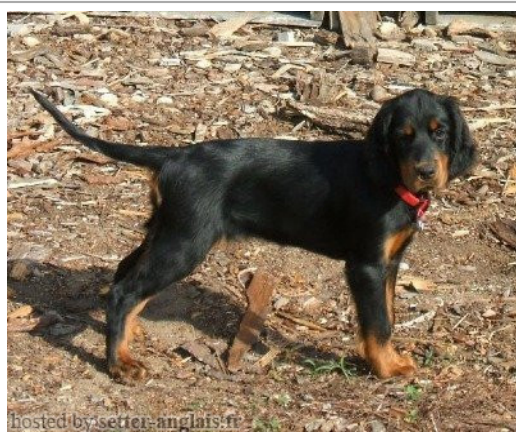

GAIA DES PRALINES D'AUBEJOUX

2011-07-04 (F) LOF 41429
Couleur : Noi. Mar.Fau.
[fiche affixe](#)

Père
BALKO DE CINQ A SEPT
2006-10-27 (M)
LOF 37250
(CHAMPION -TR -CHCS -CHIB) HD-A
- Noi. Mar.Fau. PBI.TLi.

WARCHANT TWILIGHT BOLERO
2003-03-22 (M)
DGSZ-031878-ANKC-2100162311
(CHDE.B) HD-A

TOPLESS DE CINQ A SEPT
2002-09-26 (F) LOF 33834/6859
(CHDE.B) HD-B - Noi. Mar.Fau.

BRODRUGGAN BLACK KNIGHT (M)
ANKC3100072657 (CH AUS B, CH US B)
HD-A