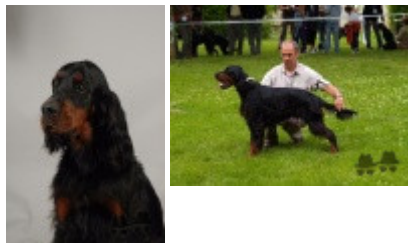

Taux de consanguinité (estimation) : 1.8 %

BOYER'S SEIL (3,4 X 5) : 0.011719
LIRIC WILD QUAIL (4 X 5) : 0.003906
INKERSALL SWIFT (4 X 6) : 0.001984

Note : les données ne sont pas garanties. Elles ont été entrées par les membres sans garantie d'exactitude.