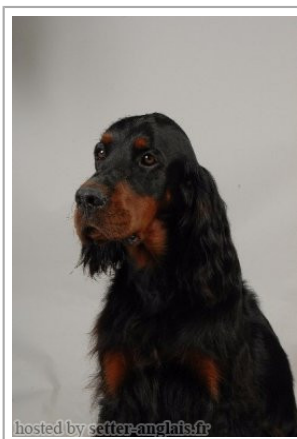

**AUNIS DES BRUMES DE LA PREE**

(M) LOF 35928/6566  
Couleur : Noï. Mar.Fau.  
[fiche affixe](#)

hosted by [setter-amplis.fr](#)

<p>Père <a href="#">AMSCOT JETSETTER</a> (M) LOF 27982/4699 (CHAMPION -CHCS, CH IB) HD-A - Noï. Mar.Fau.</p> 	<p><a href="#">BOYER'S SHAH AT YENNADON</a> (M) KCSB5629BZ (CHGB.B) HD-A</p> 	<p><a href="#">AMSCOT GEORGIA GUNSMOKE</a> (M)</p>	<p><a href="#">INKERSALL CURLEW</a> (M)</p>
	<p><a href="#">AMSCOT LA BELLE</a> (F) KCSB3582BZ HD-A</p>	<p><a href="#">SINGH OF BOYERS</a> (F) (CH)</p>	<p><a href="#">BOYER'S SEIL</a> (M) KCSB3632BS (UK CH)</p> 
<p>Mère <a href="#">RHEA DES PIERRES DU JOUR</a> (F) LOF 32091/6525 (CHCS) HD-C - Noï. Mar.Fau.</p> 	<p><a href="#">NIGER DU BOIS DE RIANCEY</a> (M) LOF 29606/5312 (CHAMPION -CHCS -TR) HD-A - Noï. Mar.Fau.</p> 	<p><a href="#">BOYER'S SEIL</a> (M) KCSB3632BS (UK CH)</p> 	<p><a href="#">SPINNINGLOCH RAVEN OF CRAFTANT</a> (M)</p>
	<p><a href="#">WAYNE VOM EIXELBERG</a> (M) DPSZ69/92 (CH-IB/CH-IT/CH-DE.B) HD-A</p> 	<p><a href="#">INKERSALL GOLD FINCH</a> (F) LOF</p>	<p><a href="#">INKERSALL SWIFT</a> (M) KCSB-5459BR HD-A</p> 
<p><a href="#">MOONBEAM DES PIERRES DU JOUR</a> (F) LOF 27897/5507 (CHAMPION -CHCS -CHIB) HD-A - Noï. Mar.Fau.</p>	<p><a href="#">GITANE DU BOIS DE RIANCEY</a> (F) LOF 23774/4559</p>	<p><a href="#">GIDHEAL RUAIR'N TARTAIR</a> <a href="#">NHSE. 1675487</a> (M) NHSE.1675487 (CHAMPION -CHNL.B -CHDE.B)</p> 	<p><a href="#">BLACK DEVIL'S QUASIMODO</a> (M) VDH/DPSZ33/87 (CHIT CHDE.T) HD-A</p>
	<p><a href="#">FANCY PEARL DU DELDO</a> (F) LOF 23065/4313 (CHAMPION -CHCS -CHIB) HD-A - Noï. Mar.Fau.</p>	<p><a href="#">PEDDY VOM EIXELBERG</a> (F) DPSZ73/88</p>	<p><a href="#">WINTERWOOD WILLOW</a> (M) KCSB4669BZ</p> 
			<p><a href="#">BRIO DES PIERRES DU JOUR</a> (M) LOF 18686/3419 (CHCS CHIB)</p>
			<p><a href="#">VIANE DES PIERRES DU JOUR</a> (F) LOF 17386/3018 (CHAMPION -CHITF -CHQFS -CHCPS -CHCPC -CHQC -TR) - Noï. Mar.Fau.</p> 