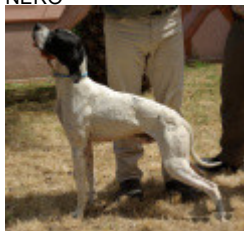

NIVA DE L'AURO

2017-06-24 (F) LOF 109570
Couleur : Noï. PBI.Env. / Dyspl. : A
[fiche affixe](#)

Père
HACKIM DE L'AURO
2012-10-01 (M)
LOF 103784/16220
(TR GQ)
- Noï. PBI.Env.

APOLLO 2008-02-11 (M) - BIANCO NERO