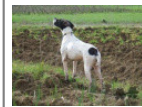

PETITE 2002-01-08 (F)
LOI LO0231488 (Ch. Ital.
Lav., Camp. Ripr.) -
BIANCO NERO CON
TESTA NERA MACCH