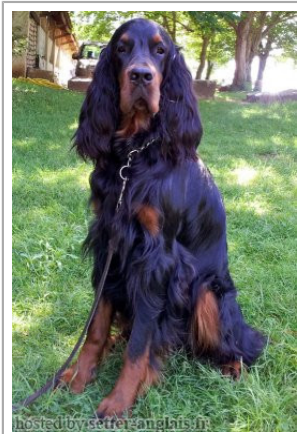

GIBALDER DES PRALINES D'AUBEJOUX

2011-11-26 (M) LOF 41633/75532
Couleur : Noi. Mar.Fau.
[fiche affixe](#)

Père
BALKO DE CINQ A SEPT
2006-10-27 (M)
LOF 37250
(CHAMPION -TR -CHCS -CHIB) HD-A
- Noi. Mar.Fau. PBI.TLi.

WARCHANT TWILIGHT BOLERO
2003-03-22 (M)
DGSZ-031878-ANKC-2100162311
(CHDE.B) HD-A

TOPLESS DE CINQ A SEPT
2002-09-26 (F) LOF 33834/6859
(CHDE.B) HD-B - Noi. Mar.Fau.

BRODRUGGAN BLACK KNIGHT (M)
ANKC3100072657 (CH AUS B, CH US B)
HD-A