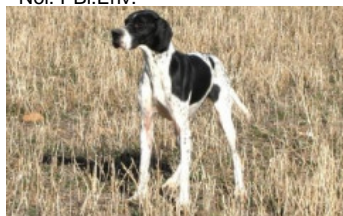

[CYRANO' DELLA STECCAIA](#)
1995-05-22 (M) LOI LO9818090 (Ch. Ital. Lav.) - BIANCO NERO MASCHERA SIMMETRICA

[ARA](#) 1997-05-25 (F) LOI LO9860489
(Ch. Ital. Lav.) - BIANCO ARANCIO

[ZIP DELLA CISA](#) 1987-02-15 (M) LOI PT145947 (Ch. Int. Lav., Ch. Ital. Lav., Camp. Ripr.) - BIANCO NERO MASCHERA CRANIO FACCI

[PEGGY DELLA STECCAIA](#)
1987-07-20 (F) LOI PT149477 - BIANCO ARANCIO MASCHERA SIMMETRI

[KEMPES](#) 1995-07-25 (M) LOI PT191661 (Ch. Ital. Lav., Ch. Int. Lav.) - BIANCO NERO CON MASCHERA SIMMETR

[NILA DI MONTE PERALTO](#)
1991-07-26 (F) LOI PT172200 - BIANCO NERO

[DIANA DI BOCCARDARNO](#) (F)

[LAPO DI BOCCARDARNO](#) (M)

inconnu

inconnu

[MARINA DI BOCCARDARNO](#) (F)

inconnu

inconnu

Mère
[VODKA DU GARRON DES ROCAILLES](#)
2004-04-14 (F)
LOF 91008/17513
(TR)
- Noi. PBI.Env.