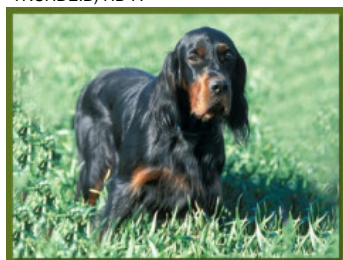

SUNDOWNER'S TWEED

(M) DGSZ-03/1757
Dyspl. : A
[fiche affixe](#)

Père

NEMO VOM EIXELBERG

1999-11-04 (M)
DPSZ201/99
(CHCS -CHA -CHITF -CHIB -CH.T.
-TRCHDE.B) HD-A

**WAYNE VOM EIXELBERG (M)**
DPSZ69/92 (CH-IB/CH-IT/CH-DE.B) HD-A**INKA VOM EIXELBERG (F)**
DPSZ161/97 (CHIB -CHITF.CHDE.B CH A)
HD-B**BLACK DEVIL'S QUASIMODO (M)**
VDH/DPSZ33/87 (CHIT CHDE.T) HD-A**PEDDY VOM EIXELBERG (F)**
DPSZ73/88**YACCOMO VOM EIXELBERG (M)**
DPSZ10/93**VRONI VOM EIXELBERG (F)**
DPSZ80/91 (CH-DE.B)**KING VOM EIXELBERG (M)**
DPSZ48/84-DGSTB34121**BLACK DEVIL'S IKARA (F)**
VDH83/03120030-DGSTB3539**NOBODY VOM EIXELBERG (M)**
DPSZ163/85**MEMORY VOM EIXELBERG (F)**
DPSZ154/84**FLAMBO DU DELDO (M) LOF**
23062/2813 (CH-CS, CH-IB, Tr.)
HD-A**PEDDY VOM EIXELBERG (F)**
DPSZ73/88**KING VOM EIXELBERG (M)**
DPSZ48/84-DGSTB34121**NASHA VOM EIXELBERG (F)**
DPSZ-XX**BLACKBERRY HAWTHORN**
1984-06-14 (M) LOF
SHSB379412**NASHA VOM EIXELBERG (F)**
DPSZ-XX**LOURDACE BULLION (M)**
SHSB363576 (CHIB,
CHB-Suisse, Ch Mondiale)
HD-C**BLACKBERRY DARK SHADOW (F)**
LOF**BRIO DES PIERRES DU JOUR (M)**
LOF 18686/3419 (CHCS CHIB)**VIANE DES PIERRES DU JOUR (F) LOF**
17386/3018 (CHAMPION
-CHITF -CHQFS -CHCPS
-CHCPC -CHQC -TR) - Noi.
Mar.Fau.**MARLON VOM EIXELBERG (M) LOF**
(CH IB, D. CH (VDH), D. Sch CH, T) HD-A**CESSNA VOM HUTTENTAL (F)**
DPSZ48/82

Mère

SUNDOWNER'S ONLY

1999-08-12 (F)
DGSZ99/1493 HD-A

**BLACKBERRY SMOKE (M)**
SHSB514737 (CHIB -CHITF -TR) HD-A**RUSH VOM EIXELBERG (M)**
SHSB458122**BLACKBERRY JENNY SPRING (F)**
SHSB402263 HD-A**FLAMBO DU DELDO (M) LOF**
23062/2813 (CH-CS, CH-IB, Tr.) HD-A**SUNDOWNER'S BESS (F)** 1988-11-03
(F) DGSZ88/0310366 HD-B**SUNDOWNER'S FLAIR** 1993-11-10
(F) DGSZ-93/0864 HD-A